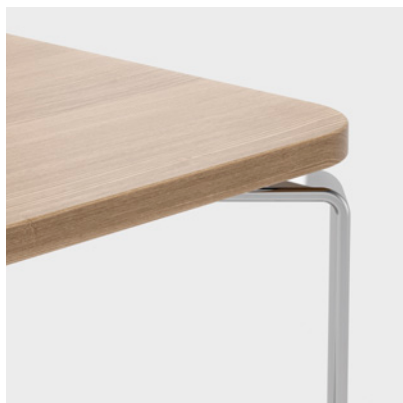

Stilrent sofabord med metallben

Et klassisk og stilrent sofabord med treplate og velformede metallben. Robust og stabilt bord som er enkelt å kombinere med øvrig innredning for et enhetlig uttrykk.

Kan brukes til korte arbeidsmøter eller sosiale stunder, som sofabord til kaffepausen eller avlastningsbord i fellesarealer på kontoret. Kombiner med loungemøbler som sofaer og lenestoler, og skap innbydende miljøer i resepsjoner og lounges, eller et pauseområde i arbeidsmiljøet. Ved å kombinere sofabord i grupper skapes tiltalende kombinasjoner som inspirerer til kreative samtaler og produktive møter.

SERTIFIKAT

MÖBELFAKTA

15372 L2

DESIGNER
Kinnarps studio

MER INFORMASJON
kinnarps.no

Mål og tekniske spesifikasjoner

Finnes i høydene 350, 450 og 550 mm.

* Størrelsene Ø500, Ø900 og 800x800 mm kan leveres i massivt tre.

Funksjoner og tilvalg

ULIKE BORDPLATER

Det finnes bordplater i ulike størrelser og materialer å velge mellom. Alt for å passe til ulike typer miljøer og behov.

BORDPLATE I MASSIVT TRE

Bordplaten kan fås i massivt tre for et solid og varmt uttrykk i størrelsene Ø500, Ø900 samt 800x800 mm.