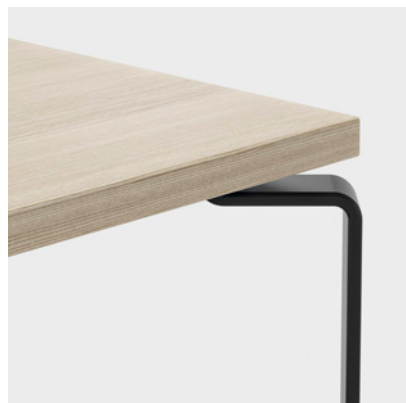

Stilrent sofabord med metallben

Et klassisk og stilrent sofabord med treplate og velformede metallben. Robust og stabilt bord som er enkelt å kombinere med øvrig innredning for et enhetlig uttrykk.

Kan brukes til korte arbeidsmøter eller sosiale stunder, som sofabord til kaffepausen eller avlastningsbord i fellesarealer på kontoret. Kombiner med loungemøbler som sofaer og lenestoler, og skap innbydende miljøer i resepsjoner og lounges, eller et pauseområde i arbeidsmiljøet. Ved å kombinere sofabord i grupper skapes tiltalende kombinasjoner som inspirerer til kreative samtaler og produktive møter.

SERTIFIKAT

MÖBELFAKTA

15372 L2

DESIGNER
Kinnarps studio

MER INFORMASJON
kinnarps.no

Mål og tekniske spesifikasjoner

Finnes i høydene 350, 450 og 550 mm.

* Størrelsene Ø500, Ø900 og 800x800 mm kan leveres i massivt tre.

Funksjoner og tilvalg

ULIKE BORDPLATER

Det finnes bordplater i ulike størrelser og materialer å velge mellom. Alt for å passe til ulike typer miljøer og behov.

BORDPLATE I MASSIVT TRE

Bordplaten kan fås i massivt tre for et solid og varmt uttrykk i størrelsene Ø500, Ø900 samt 800x800 mm.

BORDPLATE I FINER

Bordplaten kan fås med finer i ulike farger. Trefiner er et vakkert naturmateriale som gir liv til innredningen og skaper et eksklusivt preg.

SLITESTERKT LAMINAT

Bordplaten kan fås med laminat, som gjør bordet ekstra slitesterkt i utsatte miljøer.