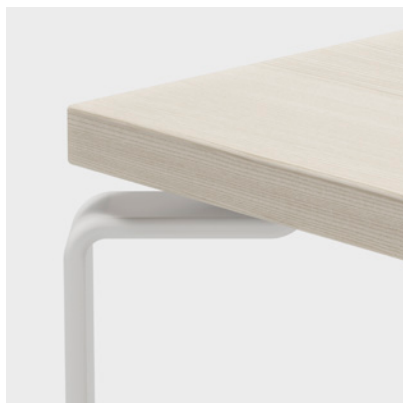

Stilrent sofabord med metallben

Et klassisk og stilrent sofabord med treplate og velformede metallben. Robust og stabilt bord som er enkelt å kombinere med øvrig innredning for et enhetlig uttrykk.

Kan brukes til korte arbeidsmøter eller sosiale stunder, som sofabord til kaffepausen eller avlastningsbord i fellesarealer på kontoret. Kombiner med loungemøbler som sofaer og lenestoler, og skap innbydende miljøer i resepsjoner og lounges, eller et pauseområde i arbeidsmiljøet. Ved å kombinere sofabord i grupper skapes tiltalende kombinasjoner som inspirerer til kreative samtaler og produktive møter.

SERTIFIKAT

MÖBELFAKTA

15372 L2

DESIGNER
Kinnarps studio

MER INFORMASJON
kinnarps.no

Mål og tekniske spesifikasjoner

Finnes i høydene 350, 450 og 550 mm.

* Størrelsene Ø500, Ø900 og 800x800 mm kan leveres i massivt tre.

Funksjoner og tilvalg

ULIKE BORDPLATER

Det finnes bordplater i ulike størrelser og materialer å velge mellom. Alt for å passe til ulike typer miljøer og behov.

BORDPLATE I MASSIVT TRE

Bordplaten kan fås i massivt tre for et solid og varmt uttrykk i størrelsene Ø500, Ø900 samt 800x800 mm.

BORDPLATE I FINER

Bordplaten kan fås med finer i ulike farger. Trefiner er et vakkert naturmateriale som gir liv til innredningen og skaper et eksklusivt preg.

SLITESTERKT LAMINAT

Bordplaten kan fås med laminat, som gjør bordet ekstra slitesterkt i utsatte miljøer.