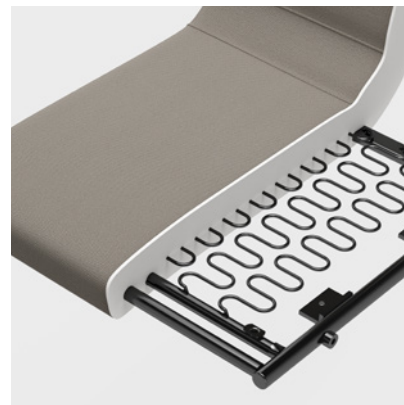

NOZAG-FJÆRING/HR-SKUM

Sittekurven er støpt i HR Foam (high resilience foam), og setet har Nozag-fjæring som øker komforten ytterligere. HR Foam er en skumpolstring med høy motstandskraft og formbestandighet, som raskt går tilbake til sin opprinnelige form.