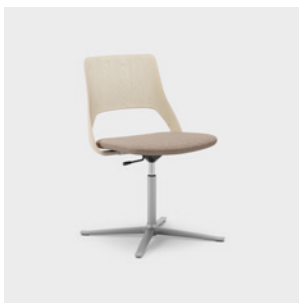

942 XBASE4 WO