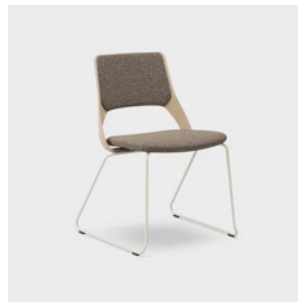

942 WOFA

942A WOFA

942 CFRAME WO

942A CFRAME WO

942 CFRAME WOFA

942A CFRAME WOFA

942 SLEDGE WO

942A SLEDGE WO

Stabilt og stilrent understell i metall. Finnes i ulike farger.

4-KRYSS

Understell i metall i ulike farger. Stoler med fast sittehøyde kan utstyres med swingback-funksjon som fører stolen tilbake til utgangsposisjonen.