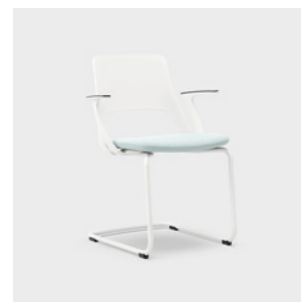

942A CFRAME P