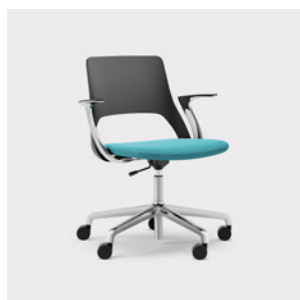

942A SLEDGE P

942 XBASE4 P

942A XBASE4 P

942 XBASE5 P

942A XBASE5 P

Embrace

	490	460	460	840	540	510/650	6,4/7,5
942 WO/942A WO	490	460	460	840	540	510/650	6,4/7,5
942 P/942A P	490	500	460	840	560	510/650	6,9/8,0
942 WOFA/942A WOFA	490	460	460	840	540	510/650	6,8/8,0
942 CFRAME WO/942A CFRAME WO	490	460	460	840	560	510/650	9,7/10,9
942 CFRAME WOFA/942A CFRAME WOFA	490	460	460	840	560	510/650	10,1/12,3
942 CFRAME P/942A CFRAME P	490	500	460	840	580	510/650	10,2/11,4
942 SLEDGE WO/942A SLEDGE WO	490	460	460	830	570	580/650	8,6/10,1
942 SLEDGE WOFA/942A SLEDGE WOFA	490	460	460	830	570	580/650	9,0/10,5
942 SLEDGE P/942A SLEDGE P	490	500	460	840	590	580/650	9,1/10,6
942 XBASE4 WO/942A XBASE4 WO	490	460	420-500	760	570	510/650	8,7/9,8
942 XBASE4 WOFA/942A XBASE4 WOFA	490	460	420-500	760	570	510/650	9,1/10,2
942 XBASE4 P/942A XBASE4 P	490	500	420-500	760	590	510/650	9,2/10,3
942 XBASE5 WO/942A XBASE5 WO	490	460	420-540	820	650	620/650	8,7/9,9
942 XBASE5 WOFA/942A XBASE5 WOFA	490	460	420-540	820	650	620/650	9,1/10,3
942 XBASE5 P/942A XBASE5 P	490	500	420-540	820	670	620/650	9,2/10,4

Stabilt og stilrent understell i metall. Finnes i ulike farger.

4-KRYSS

Understell i metall i ulike farger. Stoler med fast sittehøyde kan utstyres med swingback-funksjon som fører stolen tilbake til utgangsposisjonen.