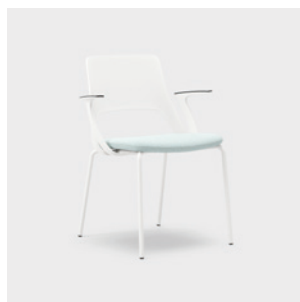

Varianter

942A P

Embrace

	490	460	460	840	540	510/650	6,4/7,5
942 WO/942A WO	490	460	460	840	540	510/650	6,4/7,5
942 P/942A P	490	500	460	840	560	510/650	6,9/8,0
942 WOFA/942A WOFA	490	460	460	840	540	510/650	6,8/8,0
942 CFRAME WO/942A CFRAME WO	490	460	460	840	560	510/650	9,7/10,9
942 CFRAME WOFA/942A CFRAME WOFA	490	460	460	840	560	510/650	10,1/12,3
942 CFRAME P/942A CFRAME P	490	500	460	840	580	510/650	10,2/11,4
942 SLEDGE WO/942A SLEDGE WO	490	460	460	830	570	580/650	8,6/10,1
942 SLEDGE WOFA/942A SLEDGE WOFA	490	460	460	830	570	580/650	9,0/10,5
942 SLEDGE P/942A SLEDGE P	490	500	460	840	590	580/650	9,1/10,6
942 XBASE4 WO/942A XBASE4 WO	490	460	420-500	760	570	510/650	8,7/9,8
942 XBASE4 WOFA/942A XBASE4 WOFA	490	460	420-500	760	570	510/650	9,1/10,2
942 XBASE4 P/942A XBASE4 P	490	500	420-500	760	590	510/650	9,2/10,3
942 XBASE5 WO/942A XBASE5 WO	490	460	420-540	820	650	620/650	8,7/9,9
942 XBASE5 WOFA/942A XBASE5 WOFA	490	460	420-540	820	650	620/650	9,1/10,3
942 XBASE5 P/942A XBASE5 P	490	500	420-540	820	670	620/650	9,2/10,4

Enhet mm, kg.