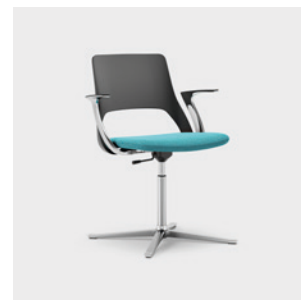

942A XBASE4 P