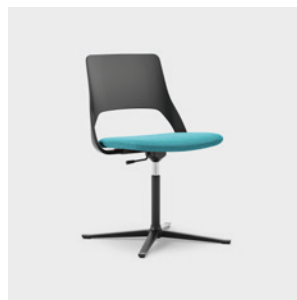

942A SLEDGE P

942 XBASE4 P

942A XBASE4 P

942 XBASE5 P

942A XBASE5 P

Embrace

	490	460	460	840	540	510/650	6,4/7,5
942 WO/942A WO	490	460	460	840	540	510/650	6,4/7,5
942 P/942A P	490	500	460	840	560	510/650	6,9/8,0
942 WOFA/942A WOFA	490	460	460	840	540	510/650	6,8/8,0
942 CFRAME WO/942A CFRAME WO	490	460	460	840	560	510/650	9,7/10,9
942 CFRAME WOFA/942A CFRAME WOFA	490	460	460	840	560	510/650	10,1/12,3
942 CFRAME P/942A CFRAME P	490	500	460	840	580	510/650	10,2/11,4
942 SLEDGE WO/942A SLEDGE WO	490	460	460	830	570	580/650	8,6/10,1
942 SLEDGE WOFA/942A SLEDGE WOFA	490	460	460	830	570	580/650	9,0/10,5
942 SLEDGE P/942A SLEDGE P	490	500	460	840	590	580/650	9,1/10,6
942 XBASE4 WO/942A XBASE4 WO	490	460	420-500	760	570	510/650	8,7/9,8
942 XBASE4 WOFA/942A XBASE4 WOFA	490	460	420-500	760	570	510/650	9,1/10,2
942 XBASE4 P/942A XBASE4 P	490	500	420-500	760	590	510/650	9,2/10,3
942 XBASE5 WO/942A XBASE5 WO	490	460	420-540	820	650	620/650	8,7/9,9
942 XBASE5 WOFA/942A XBASE5 WOFA	490	460	420-540	820	650	620/650	9,1/10,3
942 XBASE5 P/942A XBASE5 P	490	500	420-540	820	670	620/650	9,2/10,4

Stabilt og stilrent understell i metall. Finnes i ulike farger.

4-KRYSS

Understell i metall i ulike farger. Stoler med fast sittehøyde kan utstyres med swingback-funksjon som fører stolen tilbake til utgangsposisjonen.