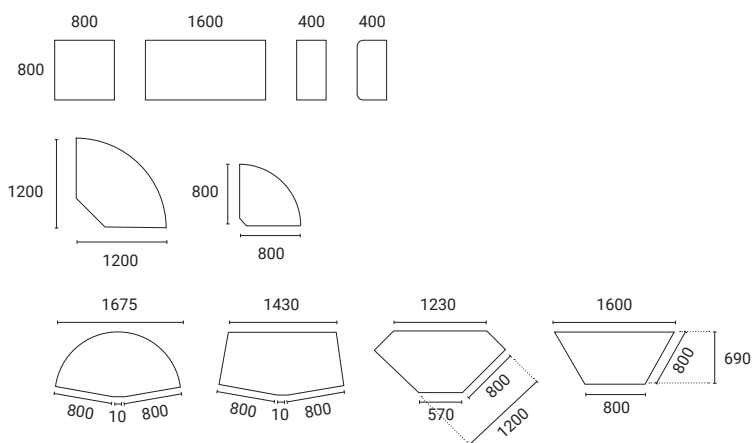

MØTEBORD

Med bordplater i tre fasonger og en rekke ulike størrelser kan du skape møtebord for alle typer møterom.

Fast høyde 740 mm. Utvalgte bordplater (runde bordplater) finnes med gassfjær 720-1150 mm.

MØTEBRO
Fast høyde 1070 mm.

BORDPLATE 23 mm, sponplate med trefinér (bjørk, bøk, eik, ask, beiset ask) og massiv kantlist, laminat (bjørk, bøk, eik, gråeik, valnøtt, amouk, hvit, lysegrå, mørkegrå, gråhvit). **UNDERSTELL** Av stål, pulverlakkert eller krom (3-verdig). T-fot med rund eller kvadratisk søyle. Rund søyle med rund plate eller kvadratisk søyle med kvadratisk plate. Bordunderstell med justerbar gassfjær 720-1150 mm. **BORDHØYDE** 740 mm. **TILLEGG** Konferansebokser med plass til tilkoblingsmoduler for tilkobling av strøm og media. **SKALA** 1:100. **ENHET** mm.

SYSTEMBORD

Med utgangspunkt i deres møtekultur og rommenes utforming skaper du fleksible systemer som støtter kreativitet og dialog. Fra ulike alfabetkombinasjoner til kino- og skolesituasjoner.

Fast høyde 740 mm.

BORDPLATE 23 mm, sponplate med trefinér (bjørk, bøk, eik, ask, beiset ask) og massiv kantlist, laminat (bjørk, bøk, eik, gråeik, valnøtt, amouk, hvit, lysegrå, mørkegrå, gråhvit). **UNDERSTELL** Av stål, pulverlakkert eller krom (3-verdig). T-fot med rund eller kvadratisk søyle. **BORDHØYDE** 740 mm. **TILLEGG** Paneler, kabeltrekking, vogner for oppbevaring og transport av bordplater og ben. **SKALA** 1:100. **ENHET** mm.