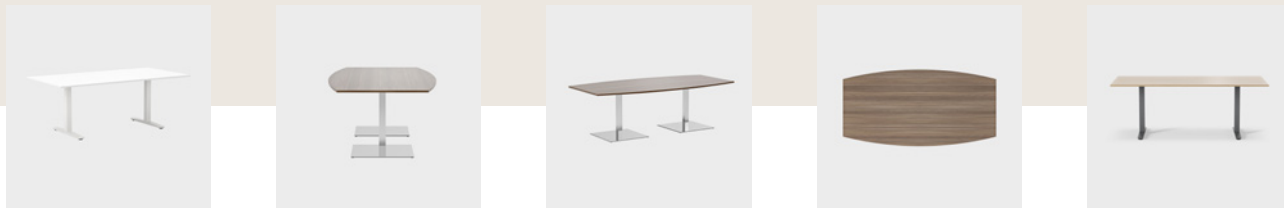

SAMARBEID PÅ SITT BESTE

- Velg mellom tradisjonelle konferansebord og systemløsninger som passer deres arbeidsoppgaver – fra arbeidsmøter til konferanser, opplæring, videomøter og presentasjoner.
- Bordene har løsninger for kabelhåndtering, teknologi, lyd og bilde der enkeltmoduler i boksene lett kan byttes ut når behovene endrer seg.
- Bordplatene finnes i mange ulike materialer; beiset ask, finér, laminat og linoleum.
- Bredt utvalg av understell og føtter gir høy funksjonalitet og mulighet til å variere formspråket.
- Serien inneholder også en frittstående møtebro i hvitt laminat for ytterligere dynamikk i kontormiljøet.

MØTEBORD

Med bordplater i tre fasonger og en rekke ulike størrelser kan du skape møtebord for alle typer møterom.

Fast høyde 740 mm. Utvalgte bordplater (runde bordplater) finnes med gassfjær 720-1150 mm.

MØTEBRO
Fast høyde 1070 mm.

BORDPLATE 23 mm, sponplate med trefinér (bjørk, bøk, eik, ask, beiset ask) og massiv kantlist, laminat (bjørk, bøk, eik, gråeik, valnøtt, amouk, hvit, lysegrå, mørkegrå, gråhvit). **UNDERSTELL** Av stål, pulverlakkert eller krom (3-verdig). T-fot med rund eller kvadratisk søyle. Rund søyle med rund plate eller kvadratisk søyle med kvadratisk plate. Bordunderstell med justerbar gassfjær 720-1150 mm. **BORDHØYDE** 740 mm. **TILLEGG** Konferansebokser med plass til tilkoblingsmoduler for tilkobling av strøm og media. **SKALA** 1:100. **ENHET** mm.

FUNKSJONER OG TILLEGG

FRONTPANEL I FROSTET GLASS
En detalj som gir diskre avskjerming.
Passer til systembord.

NEDFELLBAR KABELKANAL
Kan felles ned på begge sider.
Passer til systembord.

**MAGNETISK LODDRETT
KABELNEDFØRING**
Passer til systembord.