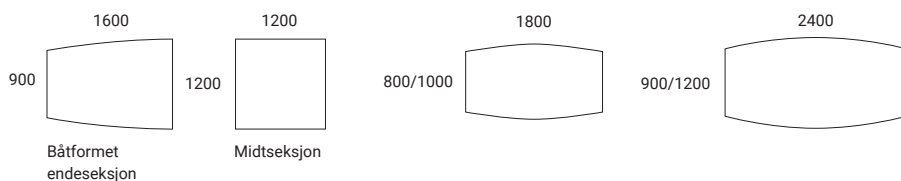

SAMARBEID PÅ SITT BESTE

- Velg mellom tradisjonelle konferansebord og systemløsninger som passer deres arbeidsoppgaver – fra arbeidsmøter til konferanser, opplæring, videomøter og presentasjoner.
- Bordene har løsninger for kabelhåndtering, teknologi, lyd og bilde der enkeltmoduler i boksene lett kan byttes ut når behovene endrer seg.
- Bordplatene finnes i mange ulike materialer; beiset ask, finér, laminat og linoleum.
- Bredt utvalg av understell og føtter gir høy funksjonalitet og mulighet til å variere formspråket.
- Serien inneholder også en frittstående møtebro i hvitt laminat for ytterligere dynamikk i kontormiljøet.

MØTEBORD

Med bordplater i tre fasonger og en rekke ulike størrelser kan du skape møtebord for alle typer møterom.

Fast høyde 740 mm. Utvalgte bordplater (runde bordplater) finnes med gassfjær 720-1150 mm.

MØTEBRO
Fast høyde 1070 mm.

BORDPLATE 23 mm, sponplate med trefinér (bjørk, bøk, eik, ask, beiset ask) og massiv kantlist, laminat (bjørk, bøk, eik, gråeik, valnøtt, amouk, hvit, lysegrå, mørkegrå, gråhvit). **UNDERSTELL** Av stål, pulverlakkert eller krom (3-verdig). T-fot med rund eller kvadratisk søyle. Rund søyle med rund plate eller kvadratisk søyle med kvadratisk plate. Bordunderstell med justerbar gassfjær 720-1150 mm. **BORDHØYDE** 740 mm. **TILLEGG** Konferansebokser med plass til tilkoblingsmoduler for tilkobling av strøm og media. **SKALA** 1:100. **ENHET** mm.

BORDPLATE 23 mm, sponplate med trefinér (bjørk, bøk, eik, ask, beiset ask) og massiv kantlist, laminat (bjørk, bøk, eik, gråeik, valnøtt, amouk, hvit, lysegrå, mørkegrå, gråhvit). **UNDERSTELL** Av stål, pulverlakkert eller krom (3-verdig). T-fot med rund eller kvadratisk søyle. **BORDHØYDE** 740 mm. **TILLEGG** Paneler, kabeltrekking, vogner for oppbevaring og transport av bordplater og ben. **SKALA** 1:100. **ENHET** mm.