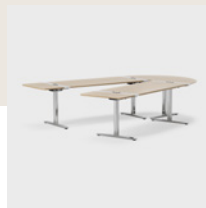

SYSTEMBORD

Med utgangspunkt i deres møtekultur og rommenes utforming skaper du fleksible systemer som støtter kreativitet og dialog. Fra ulike alfabetkombinasjoner til kino- og skolesituasjoner.