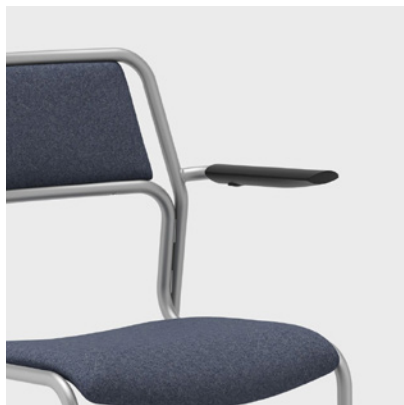

Slitesterk stol med klassiske former

Jig er en bærekraftig stol med klassiske former som gir god komfort og mange valgmuligheter. Med sin enkle form passer den inn i flere miljøer. Perfekt til for eksempel klasserom, utdanningslokaler, konferanserom, kantiner, kaféer og enklere møterom. En stabil stol med stålrørstativ og en behagelig rygg i formpresset tre. Den finnes også i heltrukket variant med rygg og sete i tekstil for en myk og varm følelse. Finnes også med armlener for behagelig avlastning for armene. Med armlener kan stolen henges opp, slik at man kan frigjøre plass og gjøre rengjøringen enklere. Den er også tilgjengelig med skriveplate, noe som både er funksjonelt og plassbesparende. Jig kan stables og kobles sammen, så det er enkelt å ommøblere eller lagre stolene dersom behovet endrer seg. Skap et personlig uttrykk ved å velge blant ulike farger på tekstil og stativ fra Kinnarps Color Studio.

Enhet mm, kg.

Funksjoner og tillegg

ARMLENER

Jig kan kompletteres med armlener, som gir behagelig avlastning for armene. Armlenene gjør det enkelt å henge opp stolen på et bord for enklere rengjøring.

TRUKKET SETE OG RYGG

Sete og rygg er tilgjengelig som trukket variant for en myk og behagelig sittestilling. Velg tekstil fra Kinnarps Colour Studio.

KAN HENGES OPP

Jig med armlener kan henges opp på bord, noe som frigjør gulvplass og gjør rengjøringen enklere. Den kan også henges opp uten armlener ved å snu stolen.