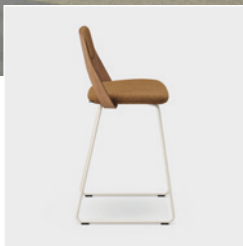

Embrace barstol

Kinnarps

Omsluttende komfort i to høyder

Barstol som er en del av stolfamilien Embrace. Med sine myke linjer og den karakteristiske, omsluttende ryggen skaper den en varm og harmonisk atmosfære i ulike typer arbeidsmiljøer.

Barstolen finnes i to høyder og passer til alt fra sosiale soner og møteplasser til prosjektbord og touch down-områder. Den lett sviktende ryggen, i treutførelse eller med trukket innside, gir en komfortabel sittestilling som oppmuntrer til naturlige bevegelser og bidrar til bedre blodsirkulasjon.