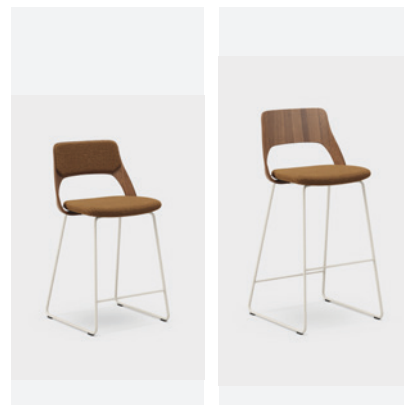

Barstolen finnes i to høyder og passer til alt fra sosiale soner og møteplasser til prosjektbord og touch down-områder. Den lett sviktende ryggen, i treutførelse eller med trukket innside, gir en komfortabel sittestilling som oppmuntrer til naturlige bevegelser og bidrar til bedre blodsirkulasjon.

Enhet mm, kg.

Funksjoner og tilvalg

TRERYGG

Omsluttende trerygg med et gjennomarbeidet uttrykk. Finnes i finér i flere farger.

TRUKKET RYGG

Rygg med trukket innside for ekstra komfort og et personlig uttrykk. Velg tekstil fra Kinnarps Colour Studio.

ULIKE HØYDER

Barstolen finnes i to høyder, høy og mellomhøy, og passer til ulike bordhøyder.

ARMLENER

Velg armlener for behagelig avlastning.

GLIDEFØTTER

Stabile glideføtter følger med som standard og gjør at barstolen står stødig på ulike typer gulv.