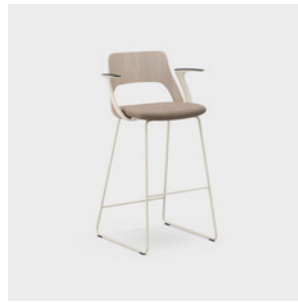

944AHSLEDGE