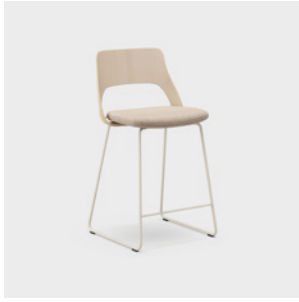

Varianter

944LSLEDGE