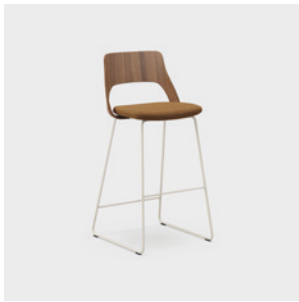

944HSLEDGE