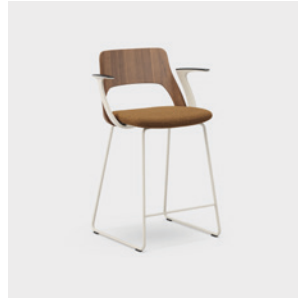

944ALSLEDGE