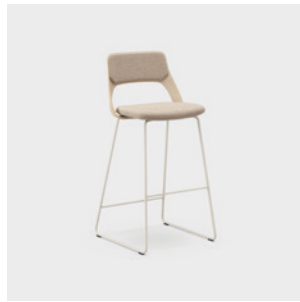

944HSLEDGE WOFA