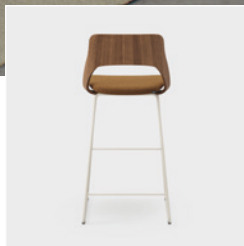

Embrace barstol

Kinnarps

Omsluttende komfort i to høyder

Barstol som er en del av stolfamilien Embrace. Med sine myke linjer og den karakteristiske, omsluttende ryggen skaper den en varm og harmonisk atmosfære i ulike typer arbeidsmiljøer.

Barstolen finnes i to høyder og passer til alt fra sosiale soner og møteplasser til prosjektbord og touch down-områder. Den lett sviktende ryggen, i treutførelse eller med trukket innside, gir en komfortabel sittestilling som oppmuntrer til naturlige bevegelser og bidrar til bedre blodsirkulasjon.