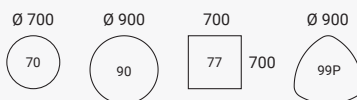

Høyde 1050 mm