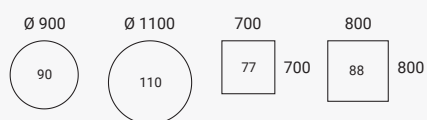

Høyde 900 mm