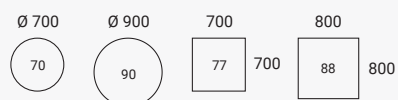

MØTEBORD MED REGULERBART SØYLEUNDERSTELL Høyde 765–1180 mm