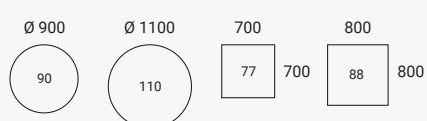

Høyde 740 mm