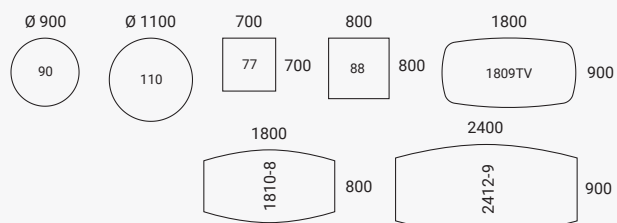

MØTEBORD Høyde 740 mm