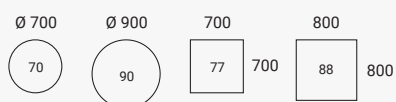

Regulerbart søyleunderstell Høyde 710-1125 mm