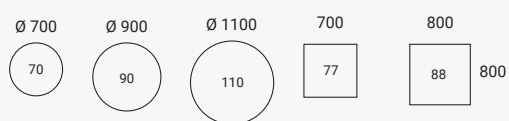

Høyde 550 mm