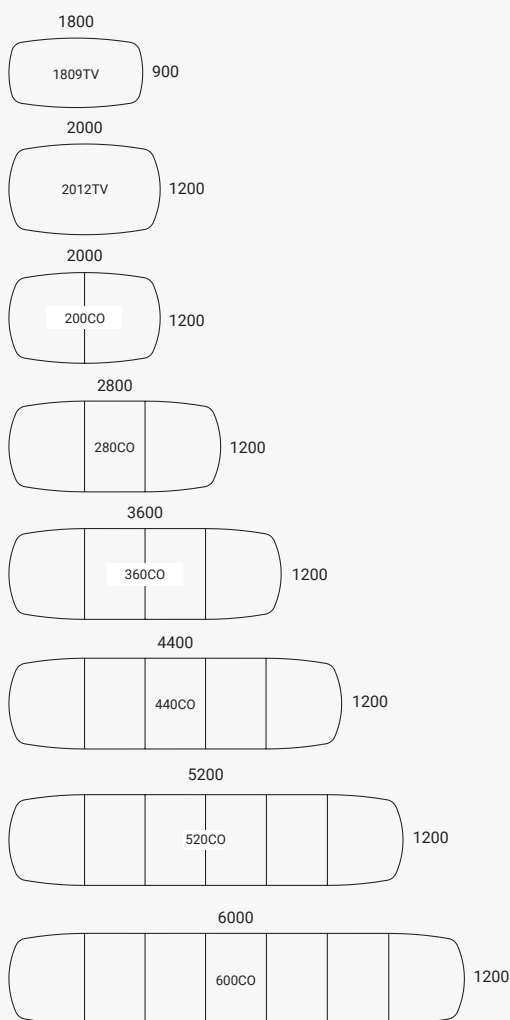

### Regulerbart søyleunderstell Høyde 710-1125 mm

## MØTEBORD Høyde 740 mm

## KONFERANSEBORD Høyde 740 mm

## MØTEBORD MED REGULERBART SØYLEUNDERSTELL Høyde 765–1180 mm