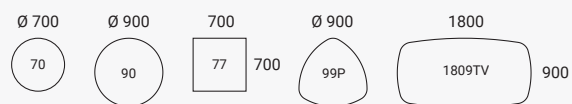

MØTEBORD Høyde 1050 mm