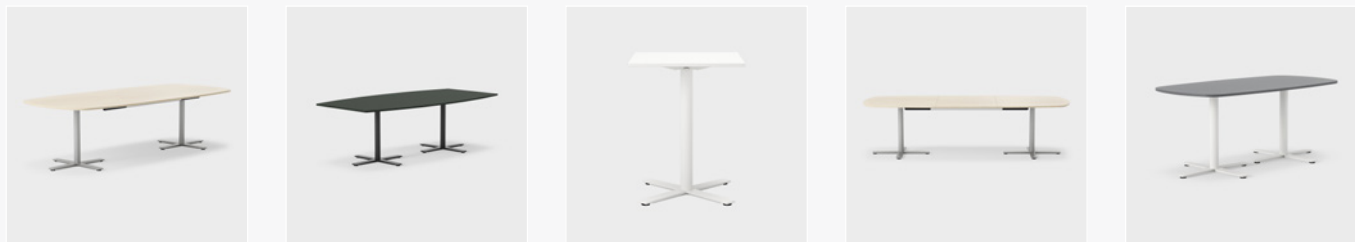

Møtebord og konferansebord

Oberon møtebord og konferansebord gir valgfrihet til å kombinere plater i ulike størrelser, former og materialer med det nyeste innen kommunikasjonsteknologi, lyd og bilde. Bordene gjør det mulig å skape ulike typer møtearealer basert på behovet.