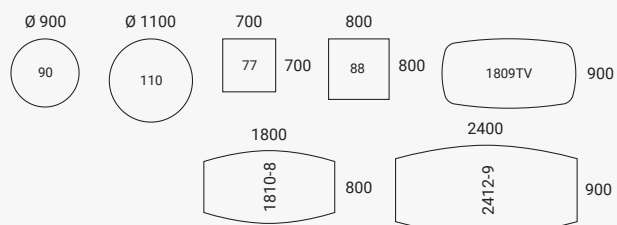

MØTEBORD Høyde 900 mm