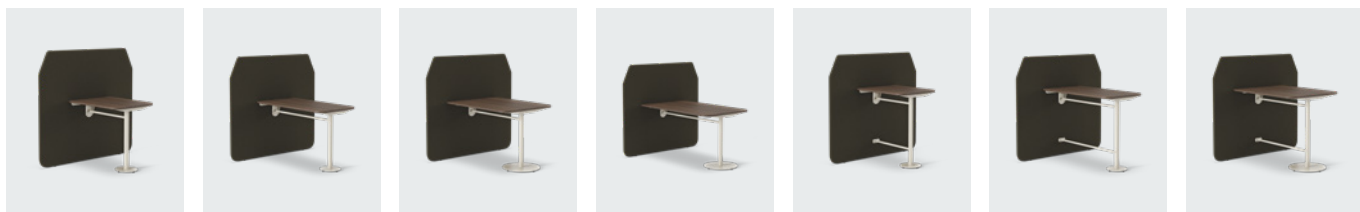

F11

F11 S

F11T

F11XLL

F12

F13

Nette sofabord, sidebord og laptop-bord som er enkle å flytte rundt på. Passer godt sammen med puffer, sofaer og lenestoler. Sidebordet er også praktisk som laptop-bord. Brukes separat eller i grupper. Velg materialer fra Kinnarps Colour Studio for et personlig uttrykk.

FIT96LM

FIT66L

FIT63L

FIT63H

FIT83MH

Smart skjerm som brukes som kobling (på begge sider) mellom sofaer og lenestoler med høy rygg eller bord. En praktisk løsning for å skape fleksible miljøer for arbeid, avkobling eller møte. Kan kombineres med bord i ulike høyder og varianter og brukes til å stå eller sitte, avhengig av hvilken høyde man velger. Kan også kombineres med oppslagstavle og skjerm, og med strømuttak og hull i platen for enkel tilkobling. Velg tekstiler og materialer fra Kinnarps Colour Studio for et personlig uttrykk.

FICC4

FICC2V2

Møtebord som kan brukes sammen med Co-creation-skjerm for tilkobling. Finnes i ulike høyder og varianter, og kan brukes til å stå eller sitte, avhengig av hvilken høyde man velger. Du velger om du vil ha bord på den ene eller begge sidene av skjermen. Kan også kombineres med oppslagstavle og skjerm, og med strømuttak og hull i platen for enkel tilkobling. Velg materialer fra Kinnarps Colour Studio for et personlig uttrykk.