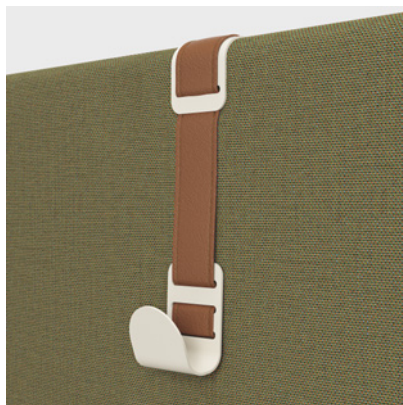

FIWC740

FIWC900

FIWC1050

Funksjoner og tilvalg

BLOMSTERPOTTE

Heng en blomsterpotte på skjermen og tilfør hyggelige grønne planter i miljøet. Keramikkpotte i matt, grå finish.

KROK

Heng opp noe du liker, eller noe du vil ha lett tilgjengelig. Kroken fås i forskjellige farger, og båndet finnes i svart, lin og skinn.

PUTE MED/UTEN KNAPP

Trukket pute til sofa eller lenestol. Skaper en hjemmekoselig atmosfære. Fås med eller uten knapp.

SPEIL

Speil til å henge på skjerm eller sofarygg, bidrar med både funksjonalitet og et hyggelig uttrykk. Båndet finnes i svart, lin og skinn.