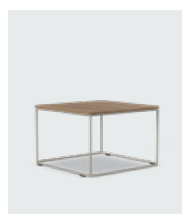

F11

F11 S

F11T

F11XLL

F12

F13

Nette sofabord, sidebord og laptop-bord som er enkle å flytte rundt på. Passer godt sammen med puffer, sofaer og lenestoler. Sidebordet er også praktisk som laptop-bord. Brukes separat eller i grupper. Velg materialer fra Kinnarps Colour Studio for et personlig uttrykk.

FIT96LM

FIT66L

FIT63L

FIT63H

FIT83MH

Smart skjerm som brukes som kobling (på begge sider) mellom sofaer og lenestoler med høy rygg eller bord. En praktisk løsning for å skape fleksible miljøer for arbeid, avkobling eller møte. Kan kombineres med bord i ulike høyder og varianter og brukes til å stå eller sitte, avhengig av hvilken høyde man velger. Kan også kombineres med oppslagstavle og skjerm, og med strømuttak og hull i platen for enkel tilkobling. Velg tekstiler og materialer fra Kinnarps Colour Studio for et personlig uttrykk.