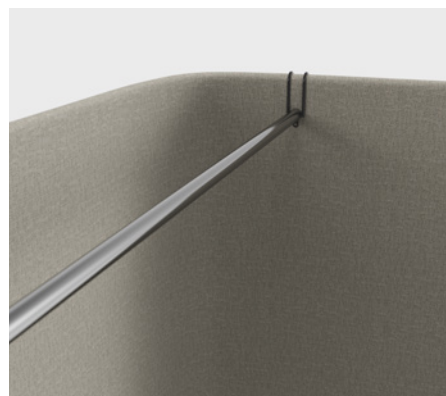

Funksjonell og lettplassert garderobeløsning med klesstang for oppheng av yttertøy. Plasseres i resepsjonen, personalinngangen eller i tilknytning til møterom. Velg tekstiler og materialer fra Kinnarps Colour Studio for et personlig uttrykk.