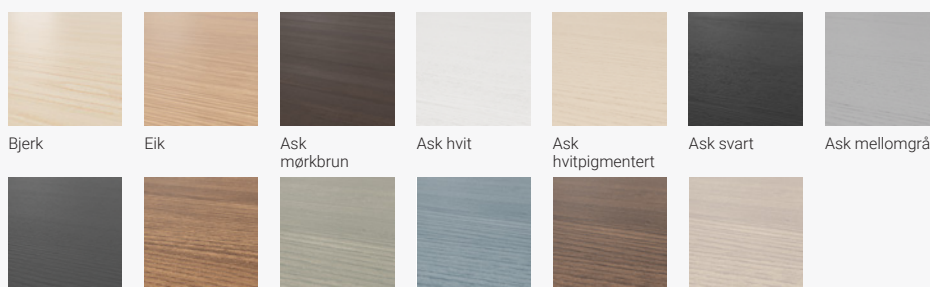

Søyleunderstell Svart, hvit, sølv, cream beige.

Metalldele, tilbehør Svart, hvit, sølv, krom, cream beige, sandsten beige, furugrønn, midnattsblå.

For mer informasjon om farger og materialer se kinnarps.no/kcs.

Metall

Hvit

Svart

Sølv

Krom

Cream beige

Sandsten beige

Furugrønn

Midnattsblå

Laminat

hvit

Grå

Brun Portland

Grå eik

Finér

Bjerk

Eik

Ask
mørkbrun

Ask hvit

Ask
hvitpigmentert

Ask svart

Ask mellomgrå

Ask mørk grå

Ask mellombrun