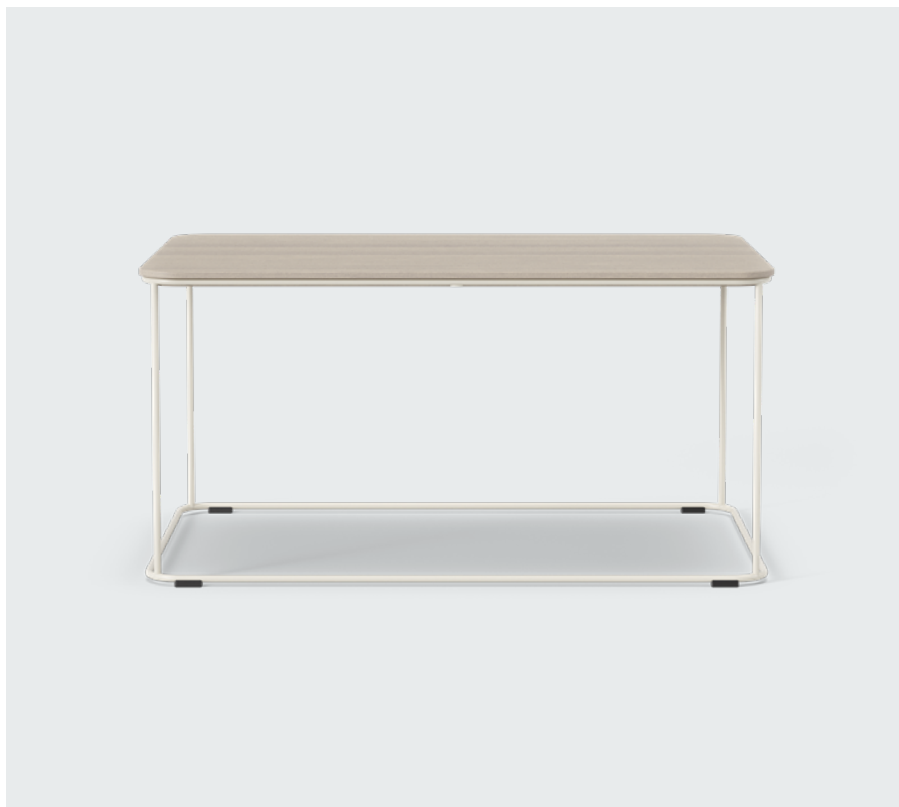

F11

F11 S

F11T

F11XLL

F12

F13

Nette sofabord, sidebord og laptop-bord som er enkle å flytte rundt på. Passer godt sammen med puffer, sofaer og lenestoler. Sidebordet er også praktisk som laptop-bord. Brukes separat eller i grupper. Velg materialer fra Kinnarps Colour Studio for et personlig uttrykk.

FIT96LM

FIT66L

FIT63L

FIT63H

FIT83MH

Smart skjerm som brukes som kobling (på begge sider) mellom sofaer og lenestoler med høy rygg eller bord. En praktisk løsning for å skape fleksible miljøer for arbeid, avkobling eller møte. Kan kombineres med bord i ulike høyder og varianter og brukes til å stå eller sitte, avhengig av hvilken høyde man velger. Kan også kombineres med oppslagstavle og skjerm, og med strømuttak og hull i platen for enkel tilkobling. Velg tekstiler og materialer fra Kinnarps Colour Studio for et personlig uttrykk.

FICC4

FICC2V2

Møtebord som kan brukes sammen med Co-creation-skjerm for tilkobling. Finnes i ulike høyder og varianter, og kan brukes til å stå eller sitte, avhengig av hvilken høyde man velger. Du velger om du vil ha bord på den ene eller begge sidene av skjermen. Kan også kombineres med oppslagstavle og skjerm, og med strømuttak og hull i platen for enkel tilkobling. Velg materialer fra Kinnarps Colour Studio for et personlig uttrykk.