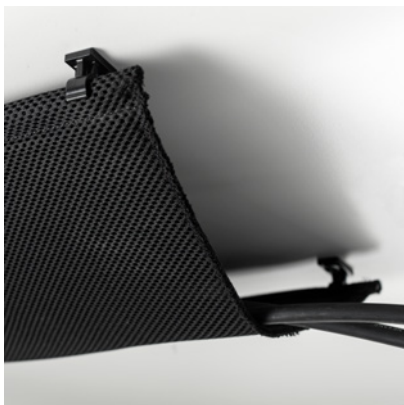

KLESSTANG

I kombinasjon med Fields bås får du med en garderobestang mulighet for klesoppbevaring. Stangen finnes i krom. Beslagfester i lakkert metall.

OPPSLAGSTAVLE

Med en oppslagstavle på skjermen får man en fleksibel og funksjonell møteplass.

MONITORARM

Praktisk monitorarm, beregnet for å henge på skjerm og rygg. Krok av lakkert metalltråd.

Funksjoner og tilvalg

KABELHÅNTERING MESH

Kabelføringspakke inkl. to kabelnett av svart meshtekstil og åtte klips.