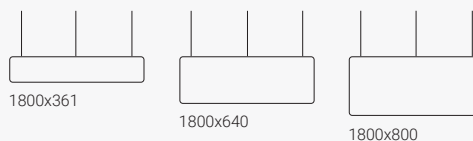

Takhengende skjerm Vibe

Bredde 1800 mm