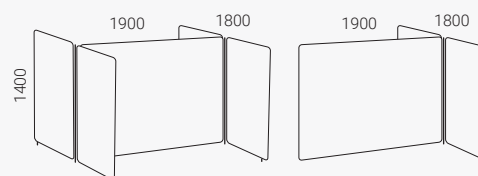

Påbygging

Bås dobbel. Frittstående/start.

Påbygging

Vibe Bås 199

Ramme Ø 25 mm, metall. Tilkobling medfølger.
Reguleringsfot (høyde 35 mm). Totalhøyde 1435.

Bås enkel. Frittstående/start.

Påbygging

Bås dobbel. Frittstående/start.

Påbygging

Vibe Bås Focus

Lydabsorberende skjerm. Tykkelse 40 mm.

Vibe Bås 139 med horisontal ramme

Ramme Ø 25 mm, metall. Tilkobling medfølger.
Reguleringsfot (høyde 35 mm). Totalhøyde 1635.

Vibe Bås 139 med horisontal ramme, forberedt for hylle