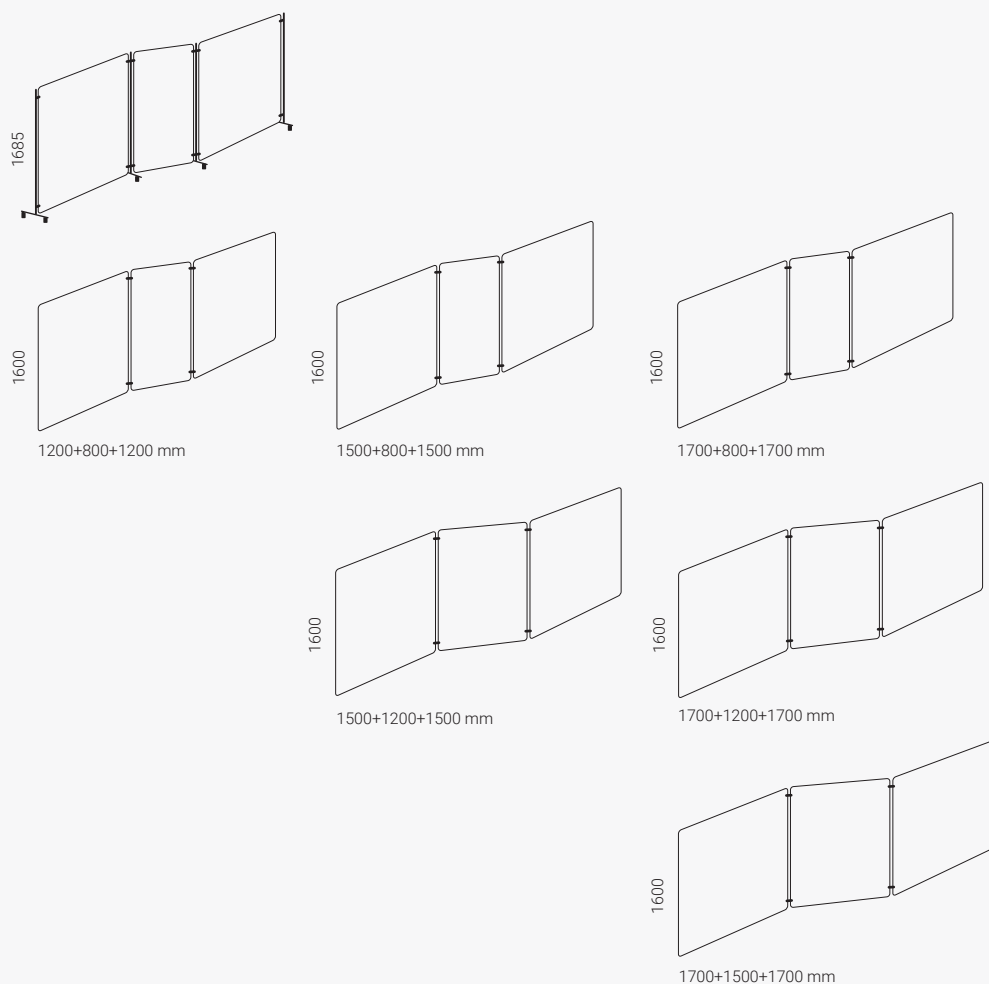

Vibe skillevegg med hyller, som deler opp og skjerner av ulike rom. Bidrar også med et pent designet uttrykk. Finnes som frittstående eller som sammenkoblingsbare.

Romavdeler Vibe

Ramme Ø 25 mm, metall. Tilkobling medfølger. Maks. belastning 5 kg/hylle. Reguleringsfot (høyde 35 mm). Totalhøyde 1835.

Fleksibel skjerm Vibe Focus

Lydabsorberende skjerm. Tykkelse 40 mm.

Fleksibel løsning som består av tre brettbare skjermer med hjul, som kan flyttes og vinkles for å skape rom i rommet og skille mellom ulike arealer. Er foldbar opptil 65°. Skjermene er lydabsorberende og bidrar til et sunt lyd miljø og til å skape adskilte områder på arbeidsplassen. Med forskjellig tilbehør og fargevalg kan du også enkelt sette et personlig preg på dem.

Fleksibel skjerm Vibe

Ramme Ø 25 mm, metall. Metallfot med hjul (høyde 85 mm).

Totalhøyde 1685 mm.

Funksjoner og tilvalg

FLYBY

Vibe FlyBy finnes i ulike bredder, og kan plasseres i to forskjellige høyder på bordet. Finnes både som Vibe Light FlyBy og Vibe Focus FlyBy.

OPPSLAGSTAVLE

Med en oppslagstavle blir gulv- eller veggskjermen en fleksibel møteplass der man kan treffes for å utveksle ideer. Tavlen med målene 800x480 mm har en smal hylle for pinner nederst.

LITEN OG STOR VESKE