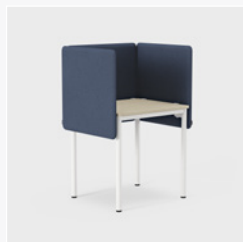

Bordskjerm Vibe Focus

Lydabsorberende skjerm. Tykkelse 40 mm.

Vibe Focus har høy lydabsorpsjon og reduserer det totale lydnivået i hele rommet, samtidig som den skjerner av ved skrivebordet. Den har et praktisk feste som gjør det enkelt å flytte på skjermen, hvis miljøet endres. En funksjonslist for å feste ytterligere tilbehør og monitorarm finnes som tilbehør.