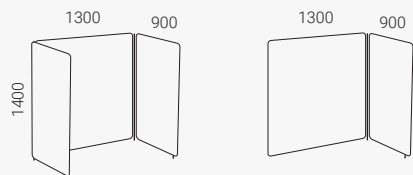

Vibe Bås 139

Ramme Ø 25 mm, metall. Tilkobling medfølger.
Reguleringsfot (høyde 35 mm). Totalhøyde 1435.

Bås enkel. Frittstående/start.

Påbygging