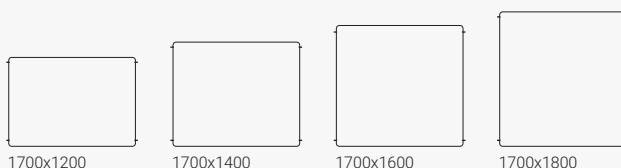

Bredde 1465 mm

1465x1200 1465x1400 1465x1600 1465x1800

Gulvskjerm Vibe

Bredde 1665 mm

1665x1200 1665x1400 1665x1600 1665x1800

Gulvskjerm Vibe

Bredde 1865 mm

1865x1400

Gulvskjerm Vibe, sammenkoblingsbar

Bredde 800 mm

Gulvskjerm Vibe, sammenkoblingsbar

Bredde 1300 mm

Gulvskjerm Vibe, sammenkoblingsbar

Bredde 900 mm

Gulvskjerm Vibe, sammenkoblingsbar

Bredde 1500 mm

Gulvskjerm Vibe, sammenkoblingsbar

Bredde 1000 mm

Gulvskjerm Vibe, sammenkoblingsbar

Bredde 1700 mm

Gulvskjerm Vibe, sammenkoblingsbar

Bredde 1200 mm

Gulvskjerm Vibe, sammenkoblingsbar

Bredde 1900 mm