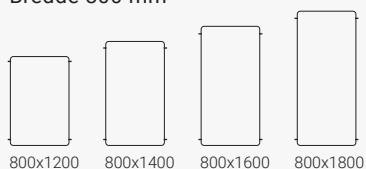

Gulvskjerm Vibe

Bredde 765 mm

765x1200 765x1400 765x1600 765x1800

Gulvskjerm Vibe

Bredde 865 mm

865x1400

Gulvskjerm Vibe

Bredde 965 mm

965x1200 965x1400 965x1600 965x1800

Gulvskjerm Vibe

Bredde 1165 mm

1165x1200 1165x1400 1165x1600 1165x1800

Gulvskjerm Vibe

Bredde 1265 mm

1265x1400

Gulvskjerm Vibe

Bredde 1465 mm

1465x1200 1465x1400 1465x1600 1465x1800

Gulvskjerm Vibe

Bredde 1665 mm

1665x1200 1665x1400 1665x1600 1665x1800

Gulvskjerm Vibe

Bredde 1865 mm

1865x1400

Gulvskjerm Vibe, sammenkoblingsbar

Bredde 800 mm

Gulvskjerm Vibe, sammenkoblingsbar

Bredde 1300 mm

Gulvskjerm Vibe, sammenkoblingsbar

Bredde 900 mm

Gulvskjerm Vibe, sammenkoblingsbar

Bredde 1500 mm