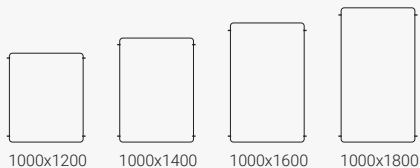

Gulvskjerm Vibe, sammenkoblingsbar

Bredde 1000 mm