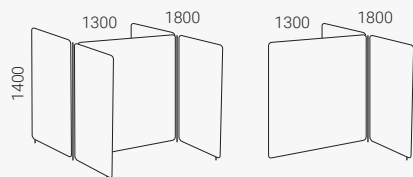

Bås dobbel. Frittstående/start.

Påbygging