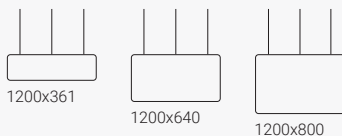

Bordskjerm On Top

Høyde 361 mm. Høyde inkludert feste 375 mm.

Bordskjerm FlyBy

Høyde 650 mm. Plassering over bordplate: lav (375 mm), høy (450 mm), alternativt egen plassering.

Bordskjerm FlyBy

Høyde 800 mm. Plassering over bordplate: lav (450 mm), høy (540 mm), alternativt egen plassering.

Takhengende skjerm Vibe

Bredde 765 mm

Takhengende skjerm Vibe

Bredde 1165 mm

Takhengende skjerm Vibe

Bredde 1200 mm

Takhengende skjerm Vibe

Bredde 1400 mm