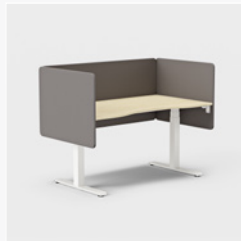

Bordskjerm – Divider med faset kant

Høyde 371 mm. Høyde inkludert feste 375 mm.

Bordskjerm FlyBy sideskjerm med faset kant

Høyde 650 mm. Plassering over bordplate: lav (375 mm), høy (450 mm), alternativt egen plassering.

* 1 høydeposisjon.

Bordskjerm FlyBy sideskjerm med faset kant

Høyde 800 mm. Plassering over bordplate: lav (450 mm), høy (540 mm), alternativt egen plassering.

* 1 høydeposisjon.

Bordskjerm Vibe Light

Lyddempende skjerm. Tykkelse 20 mm.

Vibe Light er avskjermende og lyddempende, en tynnere skjerm som gjør at den tar liten plass på for eksempel en desk-løsning. Den har et praktisk feste som gjør det enkelt å flytte på skjermen, hvis miljøet endres. En funksjonslist for å feste ytterligere tilbehør og monitorarm finnes som tilbehør.

Vibe skillevegg med hyller, som deler opp og skjerner av ulike rom. Bidrar også med et pent designet uttrykk. Finnes som frittstående eller som sammenkoblingsbare.

Romavdeler Vibe

Ramme Ø 25 mm, metall. Tilkobling medfølger. Maks. belastning 5 kg/hylle. Reguleringsfot (høyde 35 mm). Totalhøyde 1835.