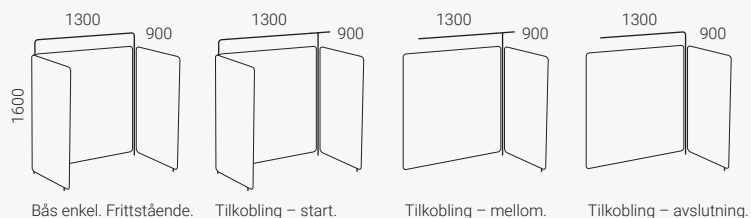

Påbygging

Bås dobbel. Frittstående/start.

Påbygging

Vibe Bås 199

Ramme Ø 25 mm, metall. Tilkobling medfølger.
Reguleringsfot (høyde 35 mm). Totalhøyde 1435.

Bås enkel. Frittstående/start.

Påbygging

Bås dobbel. Frittstående/start.

Påbygging

Vibe Bås Focus

Lydabsorberende skjerm. Tykkelse 40 mm.

Vibe Bås 139 med horisontal ramme

Ramme Ø 25 mm, metall. Tilkobling medfølger.
Reguleringsfot (høyde 35 mm). Totalhøyde 1635.

Vibe Bås 139 med horisontal ramme, forberedt for hylle