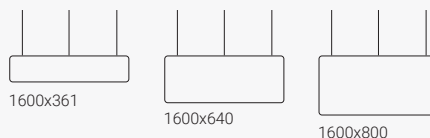

Takhengende skjerm Vibe

Bredde 1600 mm