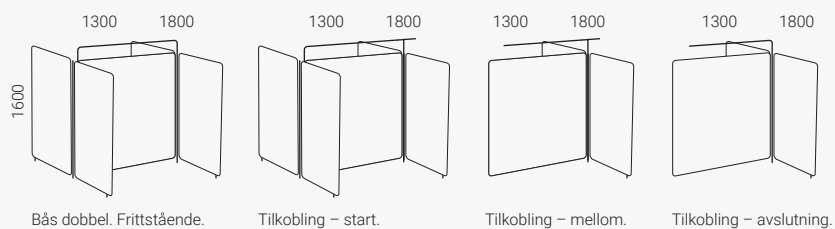

Påbygging

Vibe Bås Focus

Lydabsorberende skjerm. Tykkelse 40 mm.

Vibe Bås 139 med horisontal ramme

Ramme Ø 25 mm, metall. Tilkobling medfølger.
Reguleringsfot (høyde 35 mm). Totalhøyde 1635.

Vibe Bås 139 med horisontal ramme, forberedt for hylle

Ramme Ø 25 mm, metall. Tilkobling medfølger.
Reguleringsfot (høyde 35 mm). Totalhøyde 1835. Komplettert med hylle.

Vibe Bås 139 med horisontal ramme

Ramme Ø 25 mm, metall. Tilkobling medfølger.
Reguleringsfot (høyde 35 mm). Totalhøyde 1635.