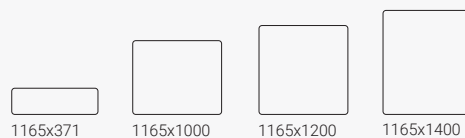

Bordskjerm On Top

Høyde 361 mm. Høyde inkludert feste 375 mm.

Bordskjerm FlyBy

Høyde 650 mm. Plassering over bordplate: lav (375 mm), høy (450 mm), alternativt egen plassering.

Bordskjerm FlyBy

Høyde 800 mm. Plassering over bordplate: lav (450 mm), høy (540 mm), alternativt egen plassering.

Takhengende skjerm Vibe

Bredde 765 mm

Takhengende skjerm Vibe

Bredde 1165 mm

Takhengende skjerm Vibe

Bredde 1200 mm

Takhengende skjerm Vibe

Bredde 1400 mm

Vegghengende skjerm Vibe

Bredde 765 mm

Vegghengende skjerm Vibe

Bredde 1165 mm

Vibe Bås Focus

Lydabsorberende skjerm. Tykkelse 40 mm.

Vibe bås skaper et eget adskilt rom. Finnes i to ulike dybder, enkel bås og dobbel bås. De er tilpasset bord med dybde på 800 mm eller grunnere, og hev- og senkbare bord.