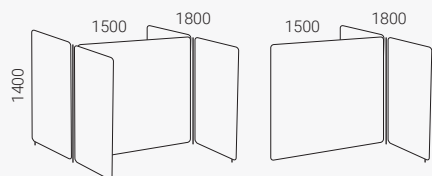

Bås enkel. Frittstående/start.

Påbygging

Bås dobbel. Frittstående/start.

Påbygging

Vibe Bås 159

Ramme Ø 25 mm, metall. Tilkobling medfølger.
Reguleringsfot (høyde 35 mm). Totalhøyde 1435.

Bås enkel. Frittstående/start.

Påbygging

Bås dobbel. Frittstående/start.

Påbygging

Vibe Bås 199

Ramme Ø 25 mm, metall. Tilkobling medfølger.
Reguleringsfot (høyde 35 mm). Totalhøyde 1435.

Bås enkel. Frittstående/start.

Påbygging

Bås dobbel. Frittstående/start.