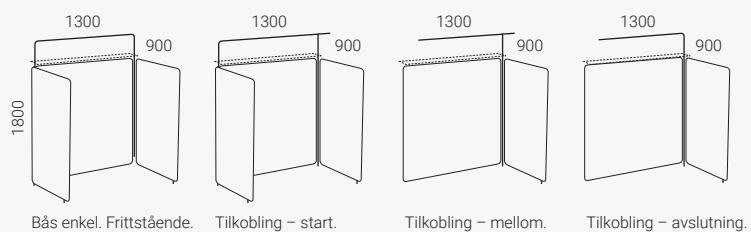

Påbygging

Vibe Bås Focus

Lydabsorberende skjerm. Tykkelse 40 mm.

Vibe Bås 139 med horisontal ramme

Ramme Ø 25 mm, metall. Tilkobling medfølger.
Reguleringsfot (høyde 35 mm). Totalhøyde 1635.

Vibe Bås 139 med horisontal ramme, forberedt for hylle

Ramme Ø 25 mm, metall. Tilkobling medfølger.
Reguleringsfot (høyde 35 mm). Totalhøyde 1835. Komplettert med hylle.

Vibe Bås 139 med horisontal ramme

Ramme Ø 25 mm, metall. Tilkobling medfølger.
Reguleringsfot (høyde 35 mm). Totalhøyde 1635.