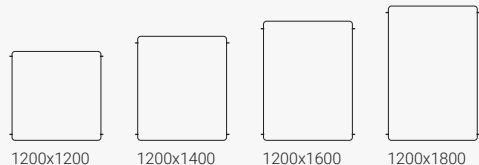

Gulvskjerm Vibe, sammenkoblingsbar

Bredde 1000 mm

Gulvskjerm Vibe, sammenkoblingsbar

Bredde 1700 mm

Gulvskjerm Vibe, sammenkoblingsbar

Bredde 1200 mm

Gulvskjerm Vibe, sammenkoblingsbar

Bredde 1900 mm