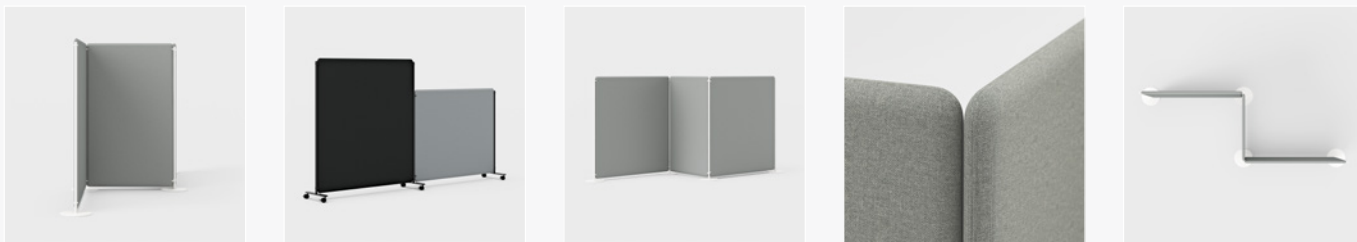

Bordskjerm – Divider med faset kant

Høyde 371 mm. Høyde inkludert feste 375 mm.

Gulvskjerm Vibe Focus

Lydabsorberende skjerm. Tykkelse 40 mm.

Vibe gulvskjermer tilbyr uendelige muligheter. Flere av skjermene er sammenkoblingsbare og kan enkelt tilpasses ditt behov, med eller uten hjul. Til de frittstående skjermene finnes et stort utvalg ben hvor du enten kan matche fargen med skrivebordet ditt, eller om du vil skape ditt eget uttrykk. Det som i det ene øyeblikket er et åpent arbeidsmiljø, kan med Vibe gulvskjermer raskt forvandles til flere rom i rommet der mindre team kan jobbe uforstyrret og effektivt.

Bredde 1465 mm

1465x1200 1465x1400 1465x1600 1465x1800

Gulvskjerm Vibe

Bredde 1665 mm

1665x1200 1665x1400 1665x1600 1665x1800

Gulvskjerm Vibe

Bredde 1865 mm

1865x1400

Gulvskjerm Vibe Focus, sammenkoblingsbar

Lydabsorberende skjerm. Tykkelse 40 mm.

Vibe sammenkoblingsbare gulvskjermer kan enkelt bygges sammen til behovstilpassede systemer, med eller uten hjul. Det som i det ene øyeblikket er et åpent arbeidsmiljø, kan med Vibe gulvskjermer raskt forvandles til flere rom i rommet der mindre team kan jobbe uforstyrret og effektivt. Skjermene er lydabsorberende (Vibe Focus) og bidrar til et sunt lyd miljø og til å skape små rom på arbeidsplassen.

Gulvskjerm Vibe, sammenkoblingsbar

Bredde 800 mm

Gulvskjerm Vibe, sammenkoblingsbar

Bredde 1300 mm

Gulvskjerm Vibe, sammenkoblingsbar

Bredde 900 mm

Gulvskjerm Vibe, sammenkoblingsbar

Bredde 1500 mm