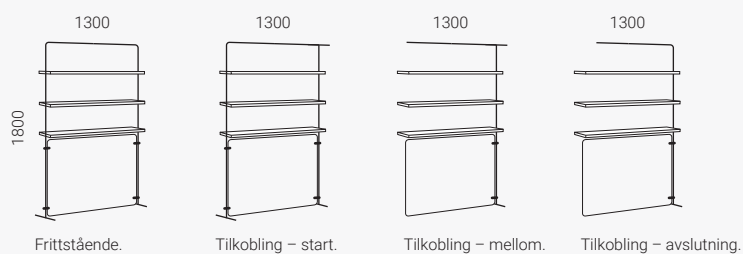

Ramme Ø 25 mm, metall. Tilkobling medfølger.
Reguleringsfot (høyde 35 mm). Totalhøyde 1835. Komplettert med hylle.

Vibe Bås 139 med horisontal ramme

Ramme Ø 25 mm, metall. Tilkobling medfølger.
Reguleringsfot (høyde 35 mm). Totalhøyde 1635.

Vibe Bås 139 med horisontal ramme, forberedt for hylle

Ramme Ø 25 mm, metall. Tilkobling medfølger.
Reguleringsfot (høyde 35 mm). Totalhøyde 1835. Komplettert med hylle.

Romavdeler Vibe Focus

Lydabsorberende skjerm. Tykkelse 40 mm.

Vibe skillevegg med hyller, som deler opp og skjerner av ulike rom. Bidrar også med et pent designet uttrykk. Finnes som frittstående eller som sammenkoblingsbare.

Romavdeler Vibe

Ramme Ø 25 mm, metall. Tilkobling medfølger. Maks. belastning 5 kg/hylle. Reguleringsfot (høyde 35 mm). Totalhøyde 1835.