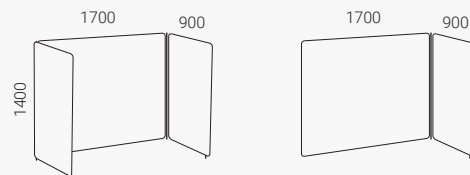

Vegghengende skjerm Vibe

Bredde 765 mm

Vegghengende skjerm Vibe

Bredde 1165 mm

Vibe Bås Focus

Lydabsorberende skjerm. Tykkelse 40 mm.

Vibe bås skaper et eget adskilt rom. Finnes i to ulike dybder, enkel bås og dobbel bås. De er tilpasset bord med dybde på 800 mm eller grunnere, og hev- og senkbare bord.

Vibe Bås 139

Ramme Ø 25 mm, metall. Tilkobling medfølger.
Reguleringsfot (høyde 35 mm). Totalhøyde 1435.

Bås enkel. Frittstående/start.

Påbygging

Bås dobbel. Frittstående/start.

Påbygging

Vibe Bås 179

Ramme Ø 25 mm, metall. Tilkobling medfølger.
Reguleringsfot (høyde 35 mm). Totalhøyde 1435.

Bås enkel. Frittstående/start.

Påbygging

Bås dobbel. Frittstående/start.

Påbygging

Vibe Bås 159

Ramme Ø 25 mm, metall. Tilkobling medfølger.
Reguleringsfot (høyde 35 mm). Totalhøyde 1435.

Bås enkel. Frittstående/start.