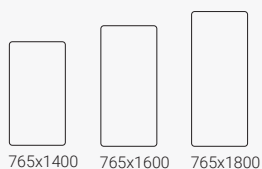

Vegghengende skjerm Vibe

Bredde 765 mm