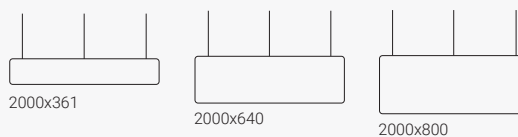

Takhengende skjerm Vibe

Bredde 765 mm

Takhengende skjerm Vibe

Bredde 1165 mm

Takhengende skjerm Vibe

Bredde 1200 mm

Takhengende skjerm Vibe

Bredde 1400 mm

Takhengende skjerm Vibe

Bredde 1600 mm

Takhengende skjerm Vibe

Bredde 1800 mm

Takhengende skjerm Vibe

Bredde 2000 mm

Vegghengende Vibe Focus

Lydabsorberende skjerm. Tykkelse 40 mm.