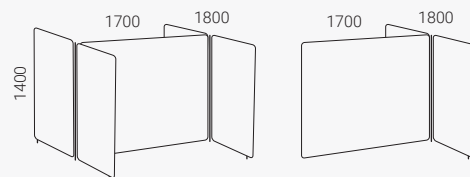

Vegghengende skjerm Vibe

Bredde 765 mm

Vegghengende skjerm Vibe

Bredde 1165 mm

Vibe Bås Focus

Lydabsorberende skjerm. Tykkelse 40 mm.

Vibe bås skaper et eget adskilt rom. Finnes i to ulike dybder, enkel bås og dobbel bås. De er tilpasset bord med dybde på 800 mm eller grunnere, og hev- og senkbare bord.

Vibe Bås 139

Ramme Ø 25 mm, metall. Tilkobling medfølger.
Reguleringsfot (høyde 35 mm). Totalhøyde 1435.

Bås enkel. Frittstående/start.

Påbygging

Bås dobbel. Frittstående/start.

Påbygging

Vibe Bås 179

Ramme Ø 25 mm, metall. Tilkobling medfølger.
Reguleringsfot (høyde 35 mm). Totalhøyde 1435.

Bås enkel. Frittstående/start.

Påbygging

Bås dobbel. Frittstående/start.

Påbygging

Vibe Bås 159

Ramme Ø 25 mm, metall. Tilkobling medfølger.
Reguleringsfot (høyde 35 mm). Totalhøyde 1435.

Bås enkel. Frittstående/start.