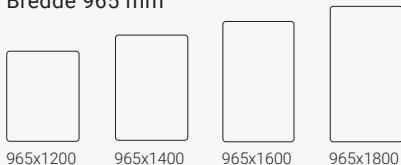

Høyde 650 mm. Plassering over bordplate: lav (375 mm), høy (450 mm), alternativt egen plassering.

Bordskjerm FlyBy sideskjerm med faset kant

Høyde 650 mm. Plassering over bordplate: lav (375 mm), høy (450 mm), alternativt egen plassering.

Bordskjerm – Divider med faset kant

Høyde 371 mm. Høyde inkludert feste 375 mm.

Gulvskjerm Vibe Focus

Lydabsorberende skjerm. Tykkelse 40 mm.

Vibe gulvskjermer tilbyr uendelige muligheter. Flere av skjermene er sammenkoblingsbare og kan enkelt tilpasses ditt behov, med eller uten hjul. Til de frittstående skjermene finnes et stort utvalg ben hvor du enten kan matche fargen med skrivebordet ditt, eller om du vil skape ditt eget uttrykk. Det som i det ene øyeblikket er et åpent arbeidsmiljø, kan med Vibe gulvskjermer raskt forvandles til flere rom i rommet der mindre team kan jobbe uforstyrret og effektivt.

Gulvskjerm Vibe

Bredde 765 mm

765x1200 765x1400 765x1600 765x1800

Gulvskjerm Vibe

Bredde 865 mm

865x1400

Gulvskjerm Vibe

Bredde 965 mm

965x1200 965x1400 965x1600 965x1800

Gulvskjerm Vibe

Bredde 1165 mm

1165x1200 1165x1400 1165x1600 1165x1800

Gulvskjerm Vibe

Bredde 1265 mm

1265x1400

Gulvskjerm Vibe