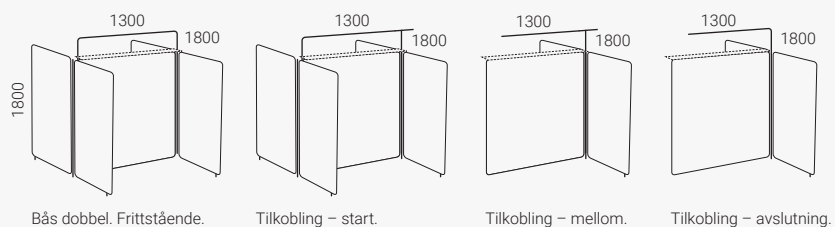

Påbygging

Vibe Bås Focus

Lydabsorberende skjerm. Tykkelse 40 mm.

Vibe Bås 139 med horisontal ramme

Ramme Ø 25 mm, metall. Tilkobling medfølger.
Reguleringsfot (høyde 35 mm). Totalhøyde 1635.

Vibe Bås 139 med horisontal ramme, forberedt for hylle

Ramme Ø 25 mm, metall. Tilkobling medfølger.
Reguleringsfot (høyde 35 mm). Totalhøyde 1835. Komplettert med hylle.

Vibe Bås 139 med horisontal ramme

Ramme Ø 25 mm, metall. Tilkobling medfølger.
Reguleringsfot (høyde 35 mm). Totalhøyde 1635.

Vibe Bås 139 med horisontal ramme, forberedt for hylle

Ramme Ø 25 mm, metall. Tilkobling medfølger.
Reguleringsfot (høyde 35 mm). Totalhøyde 1835. Komplettert med hylle.

Romavdeler Vibe Focus

Lydabsorberende skjerm. Tykkelse 40 mm.