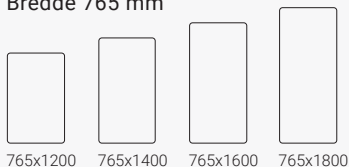

Bordskjerm On Top

Høyde 361 mm. Høyde inkludert feste 375 mm.

Bordskjerm FlyBy

Høyde 650 mm. Plassering over bordplate: lav (375 mm), høy (450 mm), alternativt egen plassering.

Bordskjerm FlyBy sideskjerm med rett kant

Høyde 650 mm. Plassering over bordplate: lav (375 mm), høy (450 mm), alternativt egen plassering.

Bordskjerm FlyBy sideskjerm med faset kant

Høyde 650 mm. Plassering over bordplate: lav (375 mm), høy (450 mm), alternativt egen plassering.

Bordskjerm – Divider med faset kant

Høyde 371 mm. Høyde inkludert feste 375 mm.

Gulvskjerm Vibe Focus

Lydabsorberende skjerm. Tykkelse 40 mm.

Vibe gulvskjermer tilbyr uendelige muligheter. Flere av skjermene er sammenkoblingsbare og kan enkelt tilpasses ditt behov, med eller uten hjul. Til de frittstående skjermene finnes et stort utvalg ben hvor du enten kan matche fargen med skrivebordet ditt, eller om du vil skape ditt eget uttrykk. Det som i det ene øyeblikket er et åpent arbeidsmiljø, kan med Vibe gulvskjermer raskt forvandles til flere rom i rommet der mindre team kan jobbe uforstyrret og effektivt.

Gulvskjerm Vibe

Bredde 765 mm

765x1200 765x1400 765x1600 765x1800

Gulvskjerm Vibe

Bredde 865 mm

865x1400

Gulvskjerm Vibe

Bredde 965 mm