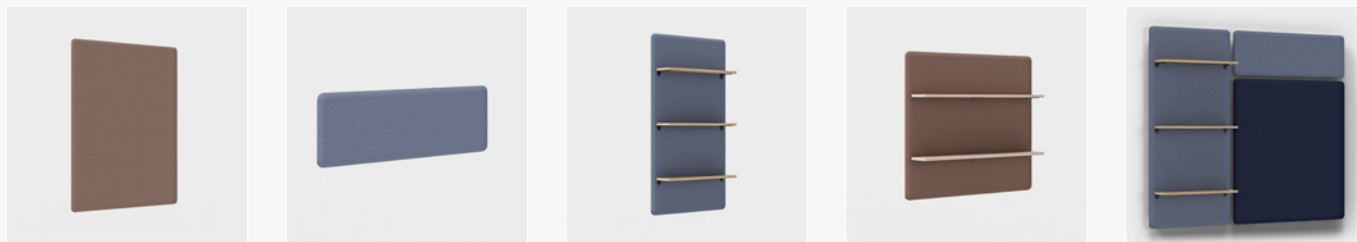

Takhengende skjerm Vibe

Bredde 1600 mm

Takhengende skjerm Vibe

Bredde 1800 mm

Takhengende skjerm Vibe

Bredde 2000 mm

Vegghengende Vibe Focus

Lydabsorberende skjerm. Tykkelse 40 mm.