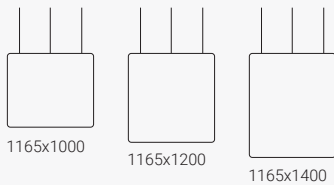

Bordskjerm On Top

Høyde 361 mm. Høyde inkludert feste 375 mm.

Bordskjerm FlyBy

Høyde 650 mm. Plassering over bordplate: lav (375 mm), høy (450 mm), alternativt egen plassering.

Bordskjerm FlyBy

Høyde 800 mm. Plassering over bordplate: lav (450 mm), høy (540 mm), alternativt egen plassering.

Bordskjerm FlyBy sideskjerm med rett kant

Høyde 650 mm. Plassering over bordplate: lav (375 mm), høy (450 mm), alternativt egen plassering.

Bordskjerm FlyBy sideskjerm med rett kant

Høyde 800 mm. Plassering over bordplate: lav (450 mm), høy (540 mm), alternativt egen plassering.

Takhengende skjerm Vibe

Bredde 765 mm

Takhengende skjerm Vibe

Bredde 1165 mm

Takhengende skjerm Vibe

Bredde 1200 mm

Takhengende skjerm Vibe

Bredde 1400 mm