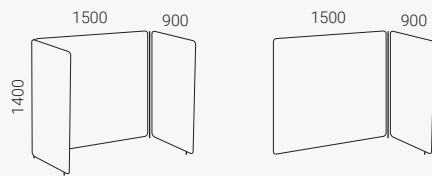

Bås enkel. Frittstående/start.

Påbygging

Bås dobbel. Frittstående/start.

Påbygging

Vibe Bås 159

Ramme Ø 25 mm, metall. Tilkobling medfølger.
Reguleringsfot (høyde 35 mm). Totalhøyde 1435.

Bås enkel. Frittstående/start.

Påbygging

Bås dobbel. Frittstående/start.

Påbygging

Vibe Bås 199

Ramme Ø 25 mm, metall. Tilkobling medfølger.
Reguleringsfot (høyde 35 mm). Totalhøyde 1435.

Bås enkel. Frittstående/start.

Påbygging

Bås dobbel. Frittstående/start.