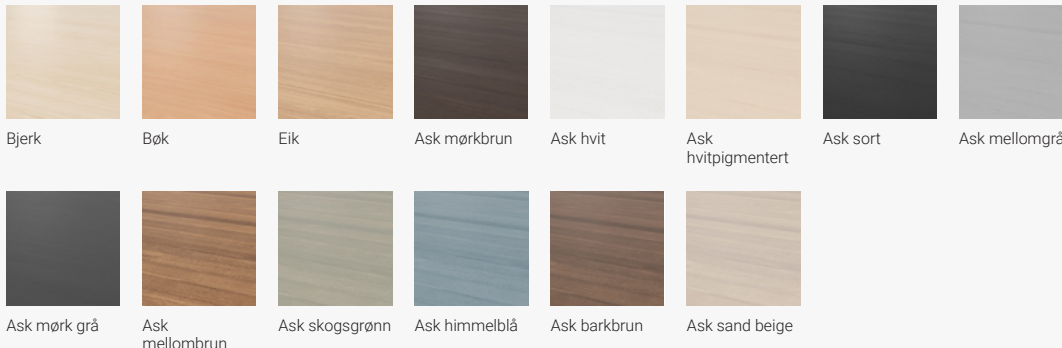

STÅLBEN

Her kan du velge mellom fargene hvit, sort, mørk grå og sølv.

HYLLEPLATER

Skap et hyggelig miljø med hylleplater. Finnes i størrelsene 700x150 mm og 1100x150 mm. For vegghengt Vibe og bås.

KLESSTANG

I kombinasjon med Vibe Bås kan du enkelt skape klesoppbevaring med en garderobestang. Stangen finnes i krom. Kroker finnes i forskjellige farger.

SKILLEVEGG MED HYLLER.

Frittstående eller sammenkoblingsbar skillevegg. Metall: hvit, cream beige, sort, mørk grå og sølv. Hylleplater: Hylleplater i en rekke forskjellige tresorter og farger. Maks. last hylle 5 kg.

Trekk Kan leveres i forskjellige tekstiler og farger fra ni ulike kolleksjoner: Cura Screen, Renewed Loop, Cara, Carlow, Xpress, Radio, Twist Melange, Fenice og Livia.

Ben Metallfot i forskjellige farger. Se nedenfor.
Treben i hvit, sort, bjerk, eik og hvitpigmentert ask.

Hylleplate Finnes i finér eller laminat. Se nedenfor.

For mer informasjon om farger og materialer se kinnarps.no/kcs.

Laminat

Finér

Metall