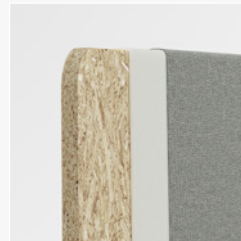

Bordskjerm – Divider med faset kant

Høyde 371 mm. Høyde inkludert feste 375 mm.

Bordskjerm FlyBy sideskjerm med faset kant

Høyde 650 mm. Plassering over bordplate: lav (375 mm), høy (450 mm), alternativt egen plassering.

* 1 høydeposisjon.

Bordskjerm FlyBy sideskjerm med faset kant

Høyde 800 mm. Plassering over bordplate: lav (450 mm), høy (540 mm), alternativt egen plassering.

* 1 høydeposisjon.

Bordskjerm Vibe Light

Lyddempende skjerm. Tykkelse 20 mm.

Vibe Light er avskjermende og lyddempende, en tynnere skjerm som gjør at den tar liten plass på for eksempel en desk-løsning. Den har et praktisk feste som gjør det enkelt å flytte på skjermen, hvis miljøet endres. En funksjonslist for å feste ytterligere tilbehør og monitorarm finnes som tilbehør.