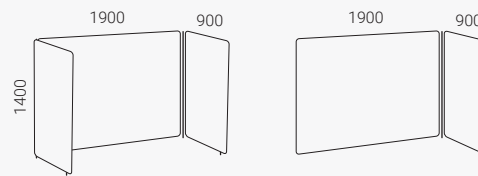

Påbygging

Bås dobbel. Frittstående/start.

Påbygging

Vibe Bås 199

Ramme Ø 25 mm, metall. Tilkobling medfølger.
Reguleringsfot (høyde 35 mm). Totalhøyde 1435.

Bås enkel. Frittstående/start.

Påbygging

Bås dobbel. Frittstående/start.

Påbygging

Vibe Bås Focus

Lydabsorberende skjerm. Tykkelse 40 mm.

Vibe Bås 139 med horisontal ramme

Ramme Ø 25 mm, metall. Tilkobling medfølger.
Reguleringsfot (høyde 35 mm). Totalhøyde 1635.

Vibe Bås 139 med horisontal ramme, forberedt for hylle