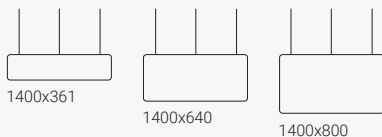

Takhengende skjerm Vibe

Bredde 765 mm

Takhengende skjerm Vibe

Bredde 1165 mm

Takhengende skjerm Vibe

Bredde 1200 mm

Takhengende skjerm Vibe

Bredde 1400 mm