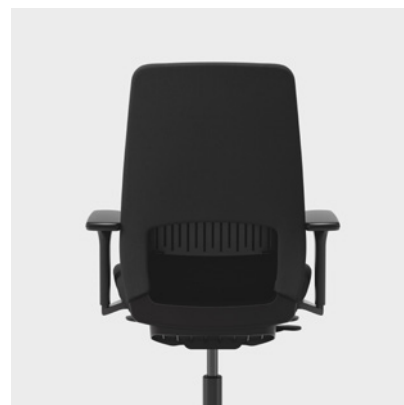

TREKK TIL MESHRYGG

Trekket gir ekstra komfort og forlenger stolens levetid. Tilgjengelig i Oeko-Tex-sertifisert tekstil, Radio, i 9 ulike farger.