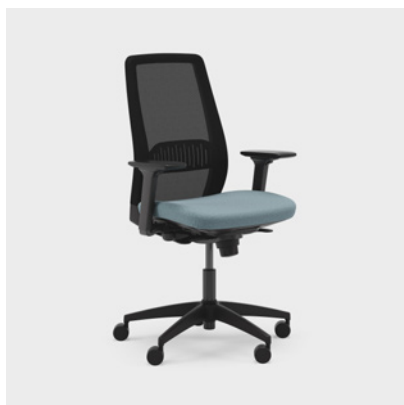

D-1053-DGLM med 4D armlener