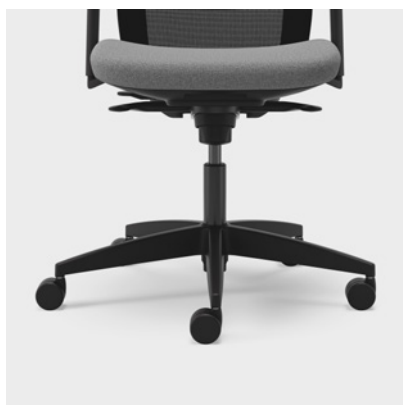

Enkel kontorstol med justerbar rygg

Claro har et funksjonelt og moderne design og passer inn i miljøer som krever en fleksibel og varig innredning. Med tre ulike rygger – mesh, trekk til meshrygg og heltrukket rygg – finnes det en Claro for hvert miljø. Det unike trekket gjør at stolen fleksibelt kan forvandles fra en meshstol til en trukket stol.

Claro er utstyrt med en ergonomisk Synchron[™]-mekanisme for en myk vippende bevegelse av sete og rygg. Motstanden på gyngen kan justeres, og du har muligheten til å låse ryggen i fire forskjellige posisjoner. Når du velger den heltrukkede varianten, kan du også justere høyden på ryggen.

TRUKKET RYGG

Heltrukket rygg med justerbar høyde.

NAKKESTØTTE

Svart nakkestøtte, justerbar i høyde og dybde, som gir behagelig støtte til nakke og hode. Tilvalg til trukket rygg eller meshrygg.

KLESHENGER

Nakkestøtten kan utstyres med en kleshenger for oppheng av klær på stolens rygg.

ARMLENER

Velg mellom 1D (høydejusterbar), 3D (høydejusterbar, armleneputen kan justeres fremover, bakover og roteres) og 4D (høydejusterbar, armleneputen kan justeres fremover, bakover og roteres, armlenet kan justeres sideveis).