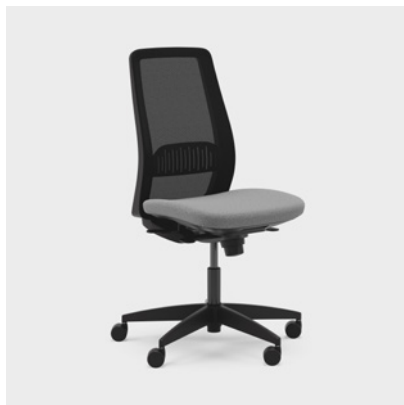

Varianter

D-1053-DG