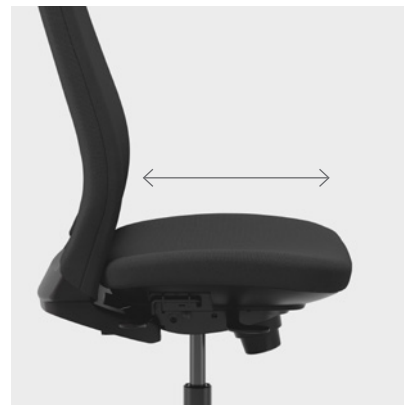

Enkel kontorstol med justerbar rygg

Claro har et funksjonelt og moderne design og passer inn i miljøer som krever en fleksibel og varig innredning. Med tre ulike rygger – mesh, trekk til meshrygg og heltrukket rygg – finnes det en Claro for hvert miljø. Det unike trekket gjør at stolen fleksibelt kan forvandles fra en meshstol til en trukket stol.

Claro er utstyrt med en ergonomisk Synchron[™]-mekanisme for en myk vippende bevegelse av sete og rygg. Motstanden på gyngen kan justeres, og du har muligheten til å låse ryggen i fire forskjellige posisjoner. Når du velger den heltrukkede varianten, kan du også justere høyden på ryggen.

Enhet mm.

Funksjoner og tilvalg

SYNCHRONE

En mekanisme der vippeforholdet (1:2,4) mellom setet og ryggen synkroniseres i en myk, gyngende bevegelse. Justerbar vippemotstand og mulighet til å låse ryggen i fire forskjellige posisjoner.

SITTEHØYDE

Setehøyden er enkel å justere slik at den passer til din høyde.

SITTEDYBDE

Setedybden kan justeres ut fra stolens rygg, noe som gir ekstra støtte og avlastning for beina.

JUSTERBAR KORSRYGGSTØTTE