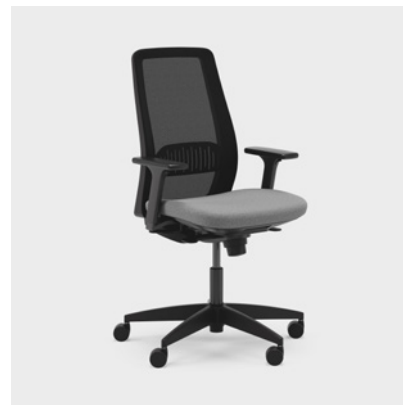

D-1053-DGLF med 3D armlener