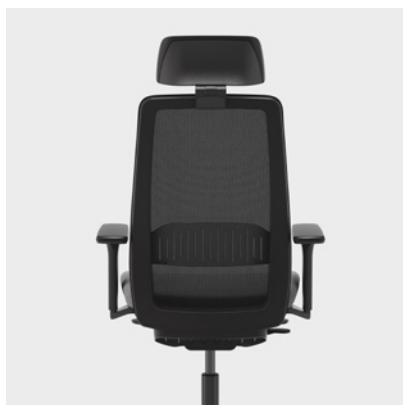

Enkel kontorstol med justerbar rygg

Claro har et funksjonelt og moderne design og passer inn i miljøer som krever en fleksibel og varig innredning. Med tre ulike rygger – mesh, trekk til meshrygg og heltrukket rygg – finnes det en Claro for hvert miljø. Det unike trekket gjør at stolen fleksibelt kan forvandles fra en meshstol til en trukket stol.

Claro er utstyrt med en ergonomisk Synchron[™]-mekanisme for en myk vippende bevegelse av sete og rygg. Motstanden på gyngen kan justeres, og du har muligheten til å låse ryggen i fire forskjellige posisjoner. Når du velger den heltrukkede varianten, kan du også justere høyden på ryggen.

SITTEHØYDE

Setehøyden er enkel å justere slik at den passer til din høyde.

SITTEDYBDE

Setedybden kan justeres ut fra stolens rygg, noe som gir ekstra støtte og avlastning for beina.

JUSTERBAR KORSRYGGSTØTTE

Korsryggstøtten kan justeres for ekstra støtte. Tilvalg for meshrygg.

MESHRYGG

Rygg i svart meshetekstil, for god komfort og ventilasjon.

TREKK TIL MESHRYGG

Trekket gir ekstra komfort og forlenger stolens levetid. Tilgjengelig i Oeko-Tex-sertifisert tekstil, Radio, i 9 ulike farger.