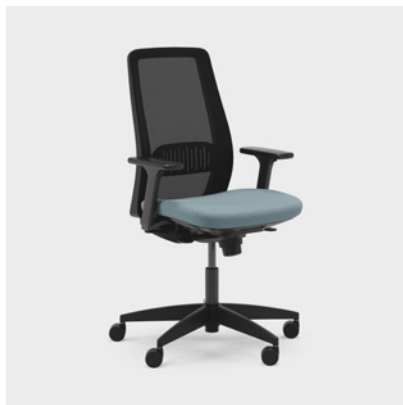

D-1053-DGL med 1D armlener