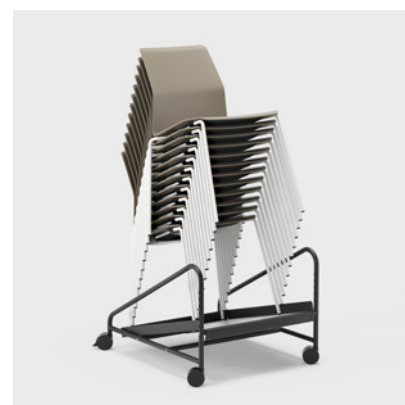

STABLEVOGN

Stablevogn (D-0500) med fire hjul hvorav to er låsbare, beregnet for 540, 540 A, 540 SLEDGE, 540 A SLEDGE.