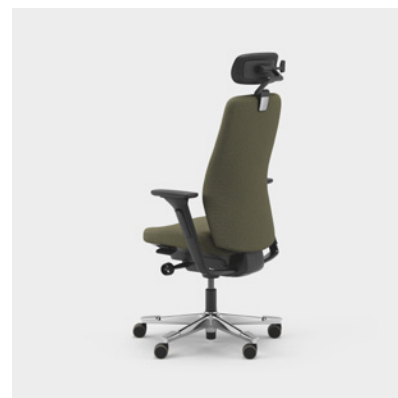

CFM/CSM 120 NAT

CFM/CSM 125 NAT

Capella Energy er en kontorstol med et dynamisk utseende til ulike typer arbeidsmiljøer. Stolens rygg har motivsømmer med et energisk mønster, og søm i avvikende farge. Setet kan ikke låses, noe som gjør at du beveger deg selv når du sitter. Fås i to ulike mekanismer – FreeMotion® eller SyncMotion™. Har høy rygg, 5D-armleener, og som tilvalg kan man få korsryggstøtte og justerbar nakkestøtte. Velg mellom sort, beige eller polert utførelse samt utvalgte tekstiler fra Kinnarps Colour Studio. Tilhører den ergonomiske stolfamilien Capella X, hvor det er lagt vekt på bevegelse og trivsel gjennom arbeidsdagen.

CFM/CSM 120 ENE

CFM/CSM 125 ENE

Capella XL er en ekstra slitesterk kontorstol som oppfyller tøffere krav og er godkjent for en brukervekt på 150 kg. Den har ekstra polstring for en behagelig sittekomfort. Setet kan ikke låses, noe som gjør at du beveger deg selv når du sitter. Fås i to ulike mekanismer – FreeMotion® eller SyncMotion™. Har høy rygg, korsryggstøtte og 4D AX-armleener, og som tillegg finnes også justerbar nakkestøtte. Fås i sort utførelse med polert kryss og valgfritt tekstil fra Kinnarps Colour Studio. Tilhører den ergonomiske stolfamilien Capella X, hvor det er lagt vekt på bevegelse og trivsel gjennom arbeidsdagen.

CFM/CSM 120 XL

CFM/CSM 124 XL

Capella 24/7 er en kontorstol tilpasset bruk 24 timer i døgnet, syv dager i uken. Den har ekstra polstring for en behagelig sittekomfort, og er også godkjent for en brukervekt på 150 kg. Setet kan ikke låses, noe som gjør at du beveger deg selv når du sitter. Fås i to ulike mekanismer – FreeMotion® eller SyncMotion™. Har høy rygg, korsryggstøtte og 4D AX-armleener, og som tilvalg finnes også justerbar nakkestøtte. Fås i sort utførelse med polert kryss, og et utvalg av slitesterke tekstiler fra Kinnarps Colour Studio. Tilhører den ergonomiske stolfamilien Capella X, hvor det er lagt vekt på bevegelse og trivsel gjennom arbeidsdagen.