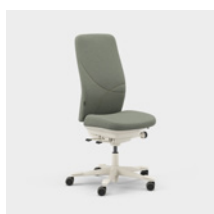

Capella Energy er en kontorstol med et dynamisk utseende til ulike typer arbeidsmiljøer. Stolens rygg har motivsømmer med et energisk mønster, og søm i avvikende farge. Setet kan ikke låses, noe som gjør at du beveger deg selv når du sitter. Fås i to ulike mekanismer – FreeMotion® eller SyncMotion™. Har høy rygg, 5D-armleener, og som tilvalg kan man få korsryggstøtte og justerbar nakkestøtte. Velg mellom sort, beige eller polert utførelse samt utvalgte tekstiler fra Kinnarps Colour Studio. Tilhører den ergonomiske stolfamilien Capella X, hvor det er lagt vekt på bevegelse og trivsel gjennom arbeidsdagen.

CFM/CSM 120 ENE