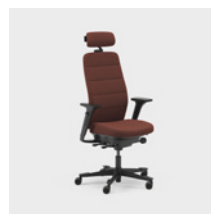

Enhhet mm.

Capella Classic er en kontorstol med et tiltalende og tidløst utseende til ulike typer arbeidsmiljøer. Stolens rygg og sete har motivsømmer med et klassisk uttrykk. Setet kan ikke låses, noe som gjør at du beveger deg selv når du sitter. Fås med to ulike mekanismer – FreeMotion® eller SyncMotion™. Velg mellom lav eller høy rygg, og to ulike varianter av armlener (4D AX-armlene eller 5D-armlene). Som tilvalg kan du få korsryggstøtte og justerbar nakkestøtte. Velg mellom sort, beige og polert utførelse samt valgfritt tekstil fra Kinnarps Colour Studio. Tilhører den ergonomiske stolfamilien Capella X, hvor det er lagt vekt på bevegelse og trivsel gjennom arbeidsdagen.

CFM/CSM 110 CLA

CFM/CSM 114 CLA

CFM/CSM 115 CLA

CFM/CSM 120 CLA

CFM/CSM 124 CLA

CFM/CSM 125 CLA

Capella Nature er en kontorstol med et bærekraftig og tidløst utseende som passer til ulike typer arbeidsmiljøer. Stolens rygg og sete har motivsømmer med "patchwork-mønster". Setet kan ikke låses, noe som gjør at du beveger deg selv når du sitter. Fås i to ulike mekanismer – FreeMotion® eller SyncMotion™. Har høy rygg, 5D-armleener, og som tilvalg kan man få korsryggstøtte og justerbar nakkestøtte. Velg mellom sort, beige og polert utførelse samt valgfritt tekstil fra Kinnarps Colour Studio. Tilhører den ergonomiske stolfamilien Capella X, hvor det er lagt vekt på bevegelse og trivsel gjennom arbeidsdagen.