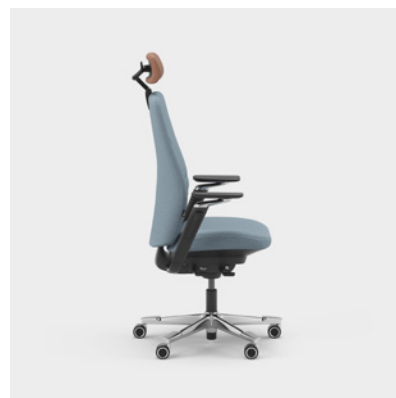

Capella Energy er en kontorstol med et dynamisk utseende til ulike typer arbeidsmiljøer. Stolens rygg har motivsømmer med et energisk mønster, og søm i avvikende farge. Setet kan ikke låses, noe som gjør at du beveger deg selv når du sitter. Fås i to ulike mekanismer – FreeMotion® eller SyncMotion™. Har høy rygg, 5D-armleener, og som tilvalg kan man få korsryggstøtte og justerbar nakkestøtte. Velg mellom sort, beige eller polert utførelse samt utvalgte tekstiler fra Kinnarps Colour Studio. Tilhører den ergonomiske stolfamilien Capella X, hvor det er lagt vekt på bevegelse og trivsel gjennom arbeidsdagen.