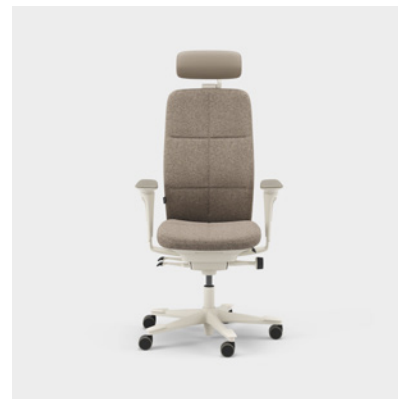

Enhhet mm.

Capella Classic er en kontorstol med et tiltalende og tidløst utseende til ulike typer arbeidsmiljøer. Stolens rygg og sete har motivsømmer med et klassisk uttrykk. Setet kan ikke låses, noe som gjør at du beveger deg selv når du sitter. Fås med to ulike mekanismer – FreeMotion® eller SyncMotion™. Velg mellom lav eller høy rygg, og to ulike varianter av armlener (4D AX-armlene eller 5D-armlene). Som tilvalg kan du få korsryggstøtte og justerbar nakkestøtte. Velg mellom sort, beige og polert utførelse samt valgfritt tekstil fra Kinnarps Colour Studio. Tilhører den ergonomiske stolfamilien Capella X, hvor det er lagt vekt på bevegelse og trivsel gjennom arbeidsdagen.

CFM/CSM 110 CLA

CFM/CSM 114 CLA

CFM/CSM 115 CLA

CFM/CSM 120 CLA

CFM/CSM 124 CLA

CFM/CSM 125 CLA

Capella Nature er en kontorstol med et bærekraftig og tidløst utseende som passer til ulike typer arbeidsmiljøer. Stolens rygg og sete har motivsømmer med "patchwork-mønster". Setet kan ikke låses, noe som gjør at du beveger deg selv når du sitter. Fås i to ulike mekanismer – FreeMotion® eller SyncMotion™. Har høy rygg, 5D-armleener, og som tilvalg kan man få korsryggstøtte og justerbar nakkestøtte. Velg mellom sort, beige og polert utførelse samt valgfritt tekstil fra Kinnarps Colour Studio. Tilhører den ergonomiske stolfamilien Capella X, hvor det er lagt vekt på bevegelse og trivsel gjennom arbeidsdagen.