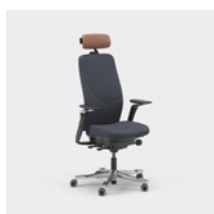

CFM/CSM 120 NAT

CFM/CSM 125 NAT

Capella Energy er en kontorstol med et dynamisk utseende til ulike typer arbeidsmiljøer. Stolens rygg har motivsømmer med et energisk mønster, og søm i avvikende farge. Setet kan ikke låses, noe som gjør at du beveger deg selv når du sitter. Fås i to ulike mekanismer – FreeMotion® eller SyncMotion™. Har høy rygg, 5D-armleener, og som tilvalg kan man få korsryggstøtte og justerbar nakkestøtte. Velg mellom sort, beige eller polert utførelse samt utvalgte tekstiler fra Kinnarps Colour Studio. Tilhører den ergonomiske stolfamilien Capella X, hvor det er lagt vekt på bevegelse og trivsel gjennom arbeidsdagen.

CFM/CSM 120 ENE

CFM/CSM 125 ENE

Capella XL er en ekstra slitesterk kontorstol som oppfyller tøffere krav og er godkjent for en brukervekt på 150 kg. Den har ekstra polstring for en behagelig sittekomfort. Setet kan ikke låses, noe som gjør at du beveger deg selv når du sitter. Fås i to ulike mekanismer – FreeMotion® eller SyncMotion™. Har høy rygg, korsryggstøtte og 4D AX-armleener, og som tillegg finnes også justerbar nakkestøtte. Fås i sort utførelse med polert kryss og valgfritt tekstil fra Kinnarps Colour Studio. Tilhører den ergonomiske stolfamilien Capella X, hvor det er lagt vekt på bevegelse og trivsel gjennom arbeidsdagen.

CFM/CSM 120 XL

CFM/CSM 124 XL

Capella 24/7 er en kontorstol tilpasset bruk 24 timer i døgnet, syv dager i uken. Den har ekstra polstring for en behagelig sittekomfort, og er også godkjent for en brukervekt på 150 kg. Setet kan ikke låses, noe som gjør at du beveger deg selv når du sitter. Fås i to ulike mekanismer – FreeMotion® eller SyncMotion™. Har høy rygg, korsryggstøtte og 4D AX-armleener, og som tilvalg finnes også justerbar nakkestøtte. Fås i sort utførelse med polert kryss, og et utvalg av slitesterke tekstiler fra Kinnarps Colour Studio. Tilhører den ergonomiske stolfamilien Capella X, hvor det er lagt vekt på bevegelse og trivsel gjennom arbeidsdagen.