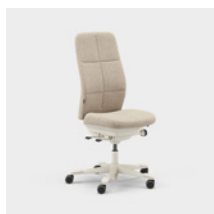

Enhhet mm.

Capella Classic er en kontorstol med et tiltalende og tidløst utseende til ulike typer arbeidsmiljøer. Stolens rygg og sete har motivsømmer med et klassisk uttrykk. Setet kan ikke låses, noe som gjør at du beveger deg selv når du sitter. Fås med to ulike mekanismer – FreeMotion® eller SyncMotion™. Velg mellom lav eller høy rygg, og to ulike varianter av armlener (4D AX-armlene eller 5D-armlene). Som tilvalg kan du få korsryggstøtte og justerbar nakkestøtte. Velg mellom sort, beige og polert utførelse samt valgfritt tekstil fra Kinnarps Colour Studio. Tilhører den ergonomiske stolfamilien Capella X, hvor det er lagt vekt på bevegelse og trivsel gjennom arbeidsdagen.

CFM/CSM 110 CLA

CFM/CSM 114 CLA

CFM/CSM 115 CLA

CFM/CSM 120 CLA

CFM/CSM 124 CLA

CFM/CSM 125 CLA

Capella Nature er en kontorstol med et bærekraftig og tidløst utseende som passer til ulike typer arbeidsmiljøer. Stolens rygg og sete har motivsømmer med "patchwork-mønster". Setet kan ikke låses, noe som gjør at du beveger deg selv når du sitter. Fås i to ulike mekanismer – FreeMotion® eller SyncMotion™. Har høy rygg, 5D-armleener, og som tilvalg kan man få korsryggstøtte og justerbar nakkestøtte. Velg mellom sort, beige og polert utførelse samt valgfritt tekstil fra Kinnarps Colour Studio. Tilhører den ergonomiske stolfamilien Capella X, hvor det er lagt vekt på bevegelse og trivsel gjennom arbeidsdagen.