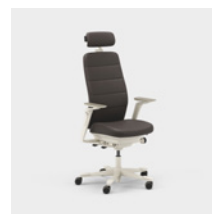

Enhhet mm.

Capella Classic er en kontorstol med et tiltalende og tidløst utseende til ulike typer arbeidsmiljøer. Stolens rygg og sete har motivsømmer med et klassisk uttrykk. Setet kan ikke låses, noe som gjør at du beveger deg selv når du sitter. Fås med to ulike mekanismer – FreeMotion® eller SyncMotion™. Velg mellom lav eller høy rygg, og to ulike varianter av armlener (4D AX-armlene eller 5D-armlene). Som tilvalg kan du få korsryggstøtte og justerbar nakkestøtte. Velg mellom sort, beige og polert utførelse samt valgfritt tekstil fra Kinnarps Colour Studio. Tilhører den ergonomiske stolfamilien Capella X, hvor det er lagt vekt på bevegelse og trivsel gjennom arbeidsdagen.

CFM/CSM 110 CLA

CFM/CSM 114 CLA

CFM/CSM 115 CLA

CFM/CSM 120 CLA

CFM/CSM 124 CLA

CFM/CSM 125 CLA

Capella Nature er en kontorstol med et bærekraftig og tidløst utseende som passer til ulike typer arbeidsmiljøer. Stolens rygg og sete har motivsømmer med "patchwork-mønster". Setet kan ikke låses, noe som gjør at du beveger deg selv når du sitter. Fås i to ulike mekanismer – FreeMotion® eller SyncMotion™. Har høy rygg, 5D-armleener, og som tilvalg kan man få korsryggstøtte og justerbar nakkestøtte. Velg mellom sort, beige og polert utførelse samt valgfritt tekstil fra Kinnarps Colour Studio. Tilhører den ergonomiske stolfamilien Capella X, hvor det er lagt vekt på bevegelse og trivsel gjennom arbeidsdagen.