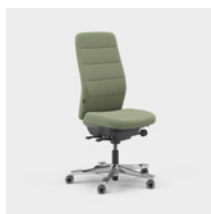

Enhhet mm.

Capella Classic er en kontorstol med et tiltalende og tidløst utseende til ulike typer arbeidsmiljøer. Stolens rygg og sete har motivsømmer med et klassisk uttrykk. Setet kan ikke låses, noe som gjør at du beveger deg selv når du sitter. Fås med to ulike mekanismer – FreeMotion® eller SyncMotion™. Velg mellom lav eller høy rygg, og to ulike varianter av armlener (4D AX-armlene eller 5D-armlene). Som tilvalg kan du få korsryggstøtte og justerbar nakkestøtte. Velg mellom sort, beige og polert utførelse samt valgfritt tekstil fra Kinnarps Colour Studio. Tilhører den ergonomiske stolfamilien Capella X, hvor det er lagt vekt på bevegelse og trivsel gjennom arbeidsdagen.

CFM/CSM 110 CLA

CFM/CSM 114 CLA

CFM/CSM 115 CLA

CFM/CSM 120 CLA

CFM/CSM 124 CLA

CFM/CSM 125 CLA

Capella Nature er en kontorstol med et bærekraftig og tidløst utseende som passer til ulike typer arbeidsmiljøer. Stolens rygg og sete har motivsømmer med "patchwork-mønster". Setet kan ikke låses, noe som gjør at du beveger deg selv når du sitter. Fås i to ulike mekanismer – FreeMotion® eller SyncMotion™. Har høy rygg, 5D-armleener, og som tilvalg kan man få korsryggstøtte og justerbar nakkestøtte. Velg mellom sort, beige og polert utførelse samt valgfritt tekstil fra Kinnarps Colour Studio. Tilhører den ergonomiske stolfamilien Capella X, hvor det er lagt vekt på bevegelse og trivsel gjennom arbeidsdagen.