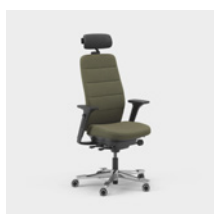

CFM/CSM 120 NAT

CFM/CSM 125 NAT

Capella Energy er en kontorstol med et dynamisk utseende til ulike typer arbeidsmiljøer. Stolens rygg har motivsømmer med et energisk mønster, og søm i avvikende farge. Setet kan ikke låses, noe som gjør at du beveger deg selv når du sitter. Fås i to ulike mekanismer – FreeMotion® eller SyncMotion™. Har høy rygg, 5D-armleener, og som tilvalg kan man få korsryggstøtte og justerbar nakkestøtte. Velg mellom sort, beige eller polert utførelse samt utvalgte tekstiler fra Kinnarps Colour Studio. Tilhører den ergonomiske stolfamilien Capella X, hvor det er lagt vekt på bevegelse og trivsel gjennom arbeidsdagen.

CFM/CSM 120 ENE

CFM/CSM 125 ENE

Capella XL er en ekstra slitesterk kontorstol som oppfyller tøffere krav og er godkjent for en brukervekt på 150 kg. Den har ekstra polstring for en behagelig sittekomfort. Setet kan ikke låses, noe som gjør at du beveger deg selv når du sitter. Fås i to ulike mekanismer – FreeMotion® eller SyncMotion™. Har høy rygg, korsryggstøtte og 4D AX-armleener, og som tillegg finnes også justerbar nakkestøtte. Fås i sort utførelse med polert kryss og valgfritt tekstil fra Kinnarps Colour Studio. Tilhører den ergonomiske stolfamilien Capella X, hvor det er lagt vekt på bevegelse og trivsel gjennom arbeidsdagen.

CFM/CSM 120 XL

CFM/CSM 124 XL

Capella 24/7 er en kontorstol tilpasset bruk 24 timer i døgnet, syv dager i uken. Den har ekstra polstring for en behagelig sittekomfort, og er også godkjent for en brukervekt på 150 kg. Setet kan ikke låses, noe som gjør at du beveger deg selv når du sitter. Fås i to ulike mekanismer – FreeMotion® eller SyncMotion™. Har høy rygg, korsryggstøtte og 4D AX-armleener, og som tilvalg finnes også justerbar nakkestøtte. Fås i sort utførelse med polert kryss, og et utvalg av slitesterke tekstiler fra Kinnarps Colour Studio. Tilhører den ergonomiske stolfamilien Capella X, hvor det er lagt vekt på bevegelse og trivsel gjennom arbeidsdagen.