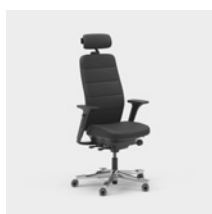

Enhhet mm.

Capella Classic er en kontorstol med et tiltalende og tidløst utseende til ulike typer arbeidsmiljøer. Stolens rygg og sete har motivsømmer med et klassisk uttrykk. Setet kan ikke låses, noe som gjør at du beveger deg selv når du sitter. Fås med to ulike mekanismer – FreeMotion® eller SyncMotion™. Velg mellom lav eller høy rygg, og to ulike varianter av armlener (4D AX-armlene eller 5D-armlene). Som tilvalg kan du få korsryggstøtte og justerbar nakkestøtte. Velg mellom sort, beige og polert utførelse samt valgfritt tekstil fra Kinnarps Colour Studio. Tilhører den ergonomiske stolfamilien Capella X, hvor det er lagt vekt på bevegelse og trivsel gjennom arbeidsdagen.

CFM/CSM 120 ENE

CFM/CSM 125 ENE

Capella XL er en ekstra slitesterk kontorstol som oppfyller tøffere krav og er godkjent for en brukervekt på 150 kg. Den har ekstra polstring for en behagelig sittekomfort. Setet kan ikke låses, noe som gjør at du beveger deg selv når du sitter. Fås i to ulike mekanismer – FreeMotion® eller SyncMotion™. Har høy rygg, korsryggstøtte og 4D AX-armleener, og som tillegg finnes også justerbar nakkestøtte. Fås i sort utførelse med polert kryss og valgfritt tekstil fra Kinnarps Colour Studio. Tilhører den ergonomiske stolfamilien Capella X, hvor det er lagt vekt på bevegelse og trivsel gjennom arbeidsdagen.

CFM/CSM 120 XL

CFM/CSM 124 XL

Capella 24/7 er en kontorstol tilpasset bruk 24 timer i døgnet, syv dager i uken. Den har ekstra polstring for en behagelig sittekomfort, og er også godkjent for en brukervekt på 150 kg. Setet kan ikke låses, noe som gjør at du beveger deg selv når du sitter. Fås i to ulike mekanismer – FreeMotion® eller SyncMotion™. Har høy rygg, korsryggstøtte og 4D AX-armleener, og som tilvalg finnes også justerbar nakkestøtte. Fås i sort utførelse med polert kryss, og et utvalg av slitesterke tekstiler fra Kinnarps Colour Studio. Tilhører den ergonomiske stolfamilien Capella X, hvor det er lagt vekt på bevegelse og trivsel gjennom arbeidsdagen.