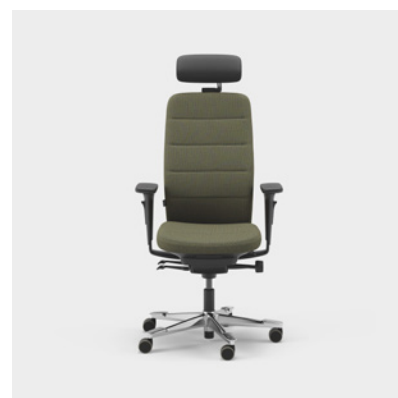

CFM/CSM 120 NAT

CFM/CSM 125 NAT

Capella Energy er en kontorstol med et dynamisk utseende til ulike typer arbeidsmiljøer. Stolens rygg har motivsømmer med et energisk mønster, og søm i avvikende farge. Setet kan ikke låses, noe som gjør at du beveger deg selv når du sitter. Fås i to ulike mekanismer – FreeMotion® eller SyncMotion™. Har høy rygg, 5D-armleener, og som tilvalg kan man få korsryggstøtte og justerbar nakkestøtte. Velg mellom sort, beige eller polert utførelse samt utvalgte tekstiler fra Kinnarps Colour Studio. Tilhører den ergonomiske stolfamilien Capella X, hvor det er lagt vekt på bevegelse og trivsel gjennom arbeidsdagen.

CFM/CSM 120 ENE

CFM/CSM 125 ENE

Capella XL er en ekstra slitesterk kontorstol som oppfyller tøffere krav og er godkjent for en brukervekt på 150 kg. Den har ekstra polstring for en behagelig sittekomfort. Setet kan ikke låses, noe som gjør at du beveger deg selv når du sitter. Fås i to ulike mekanismer – FreeMotion® eller SyncMotion™. Har høy rygg, korsryggstøtte og 4D AX-armleener, og som tillegg finnes også justerbar nakkestøtte. Fås i sort utførelse med polert kryss og valgfritt tekstil fra Kinnarps Colour Studio. Tilhører den ergonomiske stolfamilien Capella X, hvor det er lagt vekt på bevegelse og trivsel gjennom arbeidsdagen.

CFM/CSM 120 XL

CFM/CSM 124 XL

Capella 24/7 er en kontorstol tilpasset bruk 24 timer i døgnet, syv dager i uken. Den har ekstra polstring for en behagelig sittekomfort, og er også godkjent for en brukervekt på 150 kg. Setet kan ikke låses, noe som gjør at du beveger deg selv når du sitter. Fås i to ulike mekanismer – FreeMotion® eller SyncMotion™. Har høy rygg, korsryggstøtte og 4D AX-armleener, og som tilvalg finnes også justerbar nakkestøtte. Fås i sort utførelse med polert kryss, og et utvalg av slitesterke tekstiler fra Kinnarps Colour Studio. Tilhører den ergonomiske stolfamilien Capella X, hvor det er lagt vekt på bevegelse og trivsel gjennom arbeidsdagen.