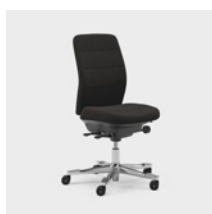

CFM/CSM 120 ENE

CFM/CSM 125 ENE

Capella XL er en ekstra slitesterk kontorstol som oppfyller tøffere krav og er godkjent for en brukervekt på 150 kg. Den har ekstra polstring for en behagelig sittekomfort. Setet kan ikke låses, noe som gjør at du beveger deg selv når du sitter. Fås i to ulike mekanismer – FreeMotion® eller SyncMotion™. Har høy rygg, korsryggstøtte og 4D AX-armleener, og som tillegg finnes også justerbar nakkestøtte. Fås i sort utførelse med polert kryss og valgfritt tekstil fra Kinnarps Colour Studio. Tilhører den ergonomiske stolfamilien Capella X, hvor det er lagt vekt på bevegelse og trivsel gjennom arbeidsdagen.

CFM/CSM 120 XL

CFM/CSM 124 XL

Capella 24/7 er en kontorstol tilpasset bruk 24 timer i døgnet, syv dager i uken. Den har ekstra polstring for en behagelig sittekomfort, og er også godkjent for en brukervekt på 150 kg. Setet kan ikke låses, noe som gjør at du beveger deg selv når du sitter. Fås i to ulike mekanismer – FreeMotion® eller SyncMotion™. Har høy rygg, korsryggstøtte og 4D AX-armleener, og som tilvalg finnes også justerbar nakkestøtte. Fås i sort utførelse med polert kryss, og et utvalg av slitesterke tekstiler fra Kinnarps Colour Studio. Tilhører den ergonomiske stolfamilien Capella X, hvor det er lagt vekt på bevegelse og trivsel gjennom arbeidsdagen.

CFM/CSM 124 H24

Capella ESD er en kontorstol utviklet for spesifikke miljøer hvor det kreves antistatisk utførelse og antistatisk tekstil. Hele stolen er tilpasset for å oppfylle ESD-kravene. Setet kan ikke låses, noe som gjør at du beveger deg selv når du sitter. Fås i to ulike mekanismer – FreeMotion® eller SyncMotion™. Har høy rygg og 5D-armleener, og som tilvalg finnes også justerbar nakkestøtte. Fås i sort utførelse med polert kryss, ESD-hjul og trucket med ESD-stoff fra Kinnarps Colour Studio. Tilhører den ergonomiske stolfamilien Capella X, hvor det er lagt vekt på bevegelse og trivsel gjennom arbeidsdagen.