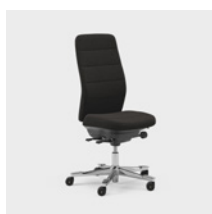

CFM/CSM 120 A