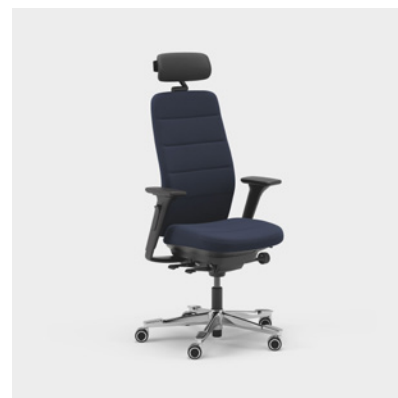

CFM/CSM 120 NAT

CFM/CSM 125 NAT

Capella Energy er en kontorstol med et dynamisk utseende til ulike typer arbeidsmiljøer. Stolens rygg har motivsømmer med et energisk mønster, og søm i avvikende farge. Setet kan ikke låses, noe som gjør at du beveger deg selv når du sitter. Fås i to ulike mekanismer – FreeMotion® eller SyncMotion™. Har høy rygg, 5D-armleener, og som tilvalg kan man få korsryggstøtte og justerbar nakkestøtte. Velg mellom sort, beige eller polert utførelse samt utvalgte tekstiler fra Kinnarps Colour Studio. Tilhører den ergonomiske stolfamilien Capella X, hvor det er lagt vekt på bevegelse og trivsel gjennom arbeidsdagen.

CFM/CSM 120 ENE

CFM/CSM 125 ENE

Capella XL er en ekstra slitesterk kontorstol som oppfyller tøffere krav og er godkjent for en brukervekt på 150 kg. Den har ekstra polstring for en behagelig sittekomfort. Setet kan ikke låses, noe som gjør at du beveger deg selv når du sitter. Fås i to ulike mekanismer – FreeMotion® eller SyncMotion™. Har høy rygg, korsryggstøtte og 4D AX-armleener, og som tillegg finnes også justerbar nakkestøtte. Fås i sort utførelse med polert kryss og valgfritt tekstil fra Kinnarps Colour Studio. Tilhører den ergonomiske stolfamilien Capella X, hvor det er lagt vekt på bevegelse og trivsel gjennom arbeidsdagen.

CFM/CSM 120 XL

CFM/CSM 124 XL

Capella 24/7 er en kontorstol tilpasset bruk 24 timer i døgnet, syv dager i uken. Den har ekstra polstring for en behagelig sittekomfort, og er også godkjent for en brukervekt på 150 kg. Setet kan ikke låses, noe som gjør at du beveger deg selv når du sitter. Fås i to ulike mekanismer – FreeMotion® eller SyncMotion™. Har høy rygg, korsryggstøtte og 4D AX-armleener, og som tilvalg finnes også justerbar nakkestøtte. Fås i sort utførelse med polert kryss, og et utvalg av slitesterke tekstiler fra Kinnarps Colour Studio. Tilhører den ergonomiske stolfamilien Capella X, hvor det er lagt vekt på bevegelse og trivsel gjennom arbeidsdagen.