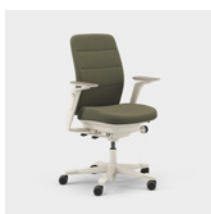

Enhhet mm.

Capella Classic er en kontorstol med et tiltalende og tidløst utseende til ulike typer arbeidsmiljøer. Stolens rygg og sete har motivsømmer med et klassisk uttrykk. Setet kan ikke låses, noe som gjør at du beveger deg selv når du sitter. Fås med to ulike mekanismer – FreeMotion® eller SyncMotion™. Velg mellom lav eller høy rygg, og to ulike varianter av armlener (4D AX-armlene eller 5D-armlene). Som tilvalg kan du få korsryggstøtte og justerbar nakkestøtte. Velg mellom sort, beige og polert utførelse samt valgfritt tekstil fra Kinnarps Colour Studio. Tilhører den ergonomiske stolfamilien Capella X, hvor det er lagt vekt på bevegelse og trivsel gjennom arbeidsdagen.

CFM/CSM 110 CLA

CFM/CSM 114 CLA

CFM/CSM 115 CLA

CFM/CSM 120 CLA

CFM/CSM 124 CLA

CFM/CSM 125 CLA

Capella Nature er en kontorstol med et bærekraftig og tidløst utseende som passer til ulike typer arbeidsmiljøer. Stolens rygg og sete har motivsømmer med "patchwork-mønster". Setet kan ikke låses, noe som gjør at du beveger deg selv når du sitter. Fås i to ulike mekanismer – FreeMotion® eller SyncMotion™. Har høy rygg, 5D-armleener, og som tilvalg kan man få korsryggstøtte og justerbar nakkestøtte. Velg mellom sort, beige og polert utførelse samt valgfritt tekstil fra Kinnarps Colour Studio. Tilhører den ergonomiske stolfamilien Capella X, hvor det er lagt vekt på bevegelse og trivsel gjennom arbeidsdagen.