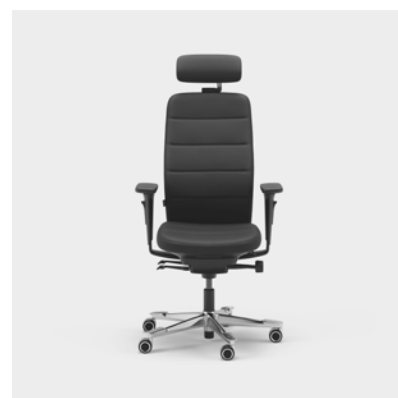

Enhhet mm.

Capella Classic er en kontorstol med et tiltalende og tidløst utseende til ulike typer arbeidsmiljøer. Stolens rygg og sete har motivsømmer med et klassisk uttrykk. Setet kan ikke låses, noe som gjør at du beveger deg selv når du sitter. Fås med to ulike mekanismer – FreeMotion® eller SyncMotion™. Velg mellom lav eller høy rygg, og to ulike varianter av armlener (4D AX-armlene eller 5D-armlene). Som tilvalg kan du få korsryggstøtte og justerbar nakkestøtte. Velg mellom sort, beige og polert utførelse samt valgfritt tekstil fra Kinnarps Colour Studio. Tilhører den ergonomiske stolfamilien Capella X, hvor det er lagt vekt på bevegelse og trivsel gjennom arbeidsdagen.

CFM/CSM 120 ENE

CFM/CSM 125 ENE

Capella XL er en ekstra slitesterk kontorstol som oppfyller tøffere krav og er godkjent for en brukervekt på 150 kg. Den har ekstra polstring for en behagelig sittekomfort. Setet kan ikke låses, noe som gjør at du beveger deg selv når du sitter. Fås i to ulike mekanismer – FreeMotion® eller SyncMotion™. Har høy rygg, korsryggstøtte og 4D AX-armleener, og som tillegg finnes også justerbar nakkestøtte. Fås i sort utførelse med polert kryss og valgfritt tekstil fra Kinnarps Colour Studio. Tilhører den ergonomiske stolfamilien Capella X, hvor det er lagt vekt på bevegelse og trivsel gjennom arbeidsdagen.

CFM/CSM 120 XL

CFM/CSM 124 XL

Capella 24/7 er en kontorstol tilpasset bruk 24 timer i døgnet, syv dager i uken. Den har ekstra polstring for en behagelig sittekomfort, og er også godkjent for en brukervekt på 150 kg. Setet kan ikke låses, noe som gjør at du beveger deg selv når du sitter. Fås i to ulike mekanismer – FreeMotion® eller SyncMotion™. Har høy rygg, korsryggstøtte og 4D AX-armleener, og som tilvalg finnes også justerbar nakkestøtte. Fås i sort utførelse med polert kryss, og et utvalg av slitesterke tekstiler fra Kinnarps Colour Studio. Tilhører den ergonomiske stolfamilien Capella X, hvor det er lagt vekt på bevegelse og trivsel gjennom arbeidsdagen.