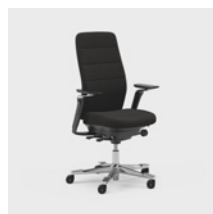

CFM/CSM 125 A