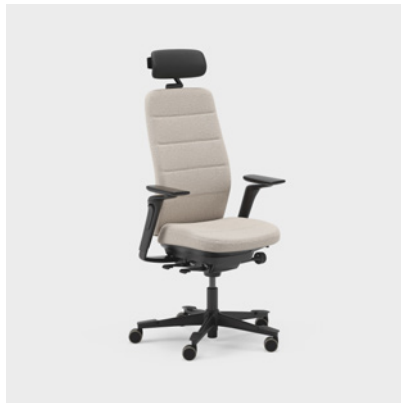

BLACK EDITION

Modell med stilrene, sorte detaljer.