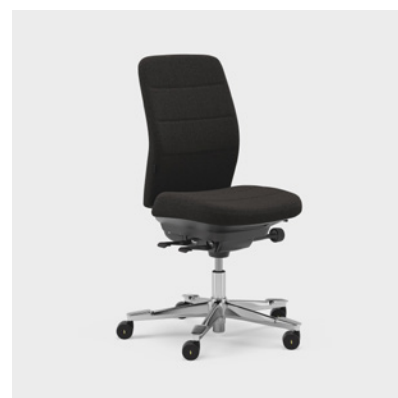

CFM/CSM 120 ENE

CFM/CSM 125 ENE

Capella XL er en ekstra slitesterk kontorstol som oppfyller tøffere krav og er godkjent for en brukervekt på 150 kg. Den har ekstra polstring for en behagelig sittekomfort. Setet kan ikke låses, noe som gjør at du beveger deg selv når du sitter. Fås i to ulike mekanismer – FreeMotion® eller SyncMotion™. Har høy rygg, korsryggstøtte og 4D AX-armleener, og som tillegg finnes også justerbar nakkestøtte. Fås i sort utførelse med polert kryss og valgfritt tekstil fra Kinnarps Colour Studio. Tilhører den ergonomiske stolfamilien Capella X, hvor det er lagt vekt på bevegelse og trivsel gjennom arbeidsdagen.

CFM/CSM 120 XL

CFM/CSM 124 XL

Capella 24/7 er en kontorstol tilpasset bruk 24 timer i døgnet, syv dager i uken. Den har ekstra polstring for en behagelig sittekomfort, og er også godkjent for en brukervekt på 150 kg. Setet kan ikke låses, noe som gjør at du beveger deg selv når du sitter. Fås i to ulike mekanismer – FreeMotion® eller SyncMotion™. Har høy rygg, korsryggstøtte og 4D AX-armleener, og som tilvalg finnes også justerbar nakkestøtte. Fås i sort utførelse med polert kryss, og et utvalg av slitesterke tekstiler fra Kinnarps Colour Studio. Tilhører den ergonomiske stolfamilien Capella X, hvor det er lagt vekt på bevegelse og trivsel gjennom arbeidsdagen.

CFM/CSM 124 H24

Capella ESD er en kontorstol utviklet for spesifikke miljøer hvor det kreves antistatisk utførelse og antistatisk tekstil. Hele stolen er tilpasset for å oppfylle ESD-kravene. Setet kan ikke låses, noe som gjør at du beveger deg selv når du sitter. Fås i to ulike mekanismer – FreeMotion® eller SyncMotion™. Har høy rygg og 5D-armleener, og som tilvalg finnes også justerbar nakkestøtte. Fås i sort utførelse med polert kryss, ESD-hjul og trucket med ESD-stoff fra Kinnarps Colour Studio. Tilhører den ergonomiske stolfamilien Capella X, hvor det er lagt vekt på bevegelse og trivsel gjennom arbeidsdagen.