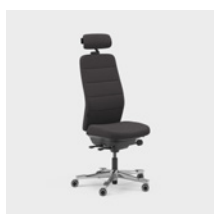

CFM/CSM 120 NAT

CFM/CSM 125 NAT

Capella Energy er en kontorstol med et dynamisk utseende til ulike typer arbeidsmiljøer. Stolens rygg har motivsømmer med et energisk mønster, og søm i avvikende farge. Setet kan ikke låses, noe som gjør at du beveger deg selv når du sitter. Fås i to ulike mekanismer – FreeMotion® eller SyncMotion™. Har høy rygg, 5D-armleener, og som tilvalg kan man få korsryggstøtte og justerbar nakkestøtte. Velg mellom sort, beige eller polert utførelse samt utvalgte tekstiler fra Kinnarps Colour Studio. Tilhører den ergonomiske stolfamilien Capella X, hvor det er lagt vekt på bevegelse og trivsel gjennom arbeidsdagen.

CFM/CSM 120 ENE

CFM/CSM 125 ENE

Capella XL er en ekstra slitesterk kontorstol som oppfyller tøffere krav og er godkjent for en brukervekt på 150 kg. Den har ekstra polstring for en behagelig sittekomfort. Setet kan ikke låses, noe som gjør at du beveger deg selv når du sitter. Fås i to ulike mekanismer – FreeMotion® eller SyncMotion™. Har høy rygg, korsryggstøtte og 4D AX-armleener, og som tillegg finnes også justerbar nakkestøtte. Fås i sort utførelse med polert kryss og valgfritt tekstil fra Kinnarps Colour Studio. Tilhører den ergonomiske stolfamilien Capella X, hvor det er lagt vekt på bevegelse og trivsel gjennom arbeidsdagen.

CFM/CSM 120 XL

CFM/CSM 124 XL

Capella 24/7 er en kontorstol tilpasset bruk 24 timer i døgnet, syv dager i uken. Den har ekstra polstring for en behagelig sittekomfort, og er også godkjent for en brukervekt på 150 kg. Setet kan ikke låses, noe som gjør at du beveger deg selv når du sitter. Fås i to ulike mekanismer – FreeMotion® eller SyncMotion™. Har høy rygg, korsryggstøtte og 4D AX-armleener, og som tilvalg finnes også justerbar nakkestøtte. Fås i sort utførelse med polert kryss, og et utvalg av slitesterke tekstiler fra Kinnarps Colour Studio. Tilhører den ergonomiske stolfamilien Capella X, hvor det er lagt vekt på bevegelse og trivsel gjennom arbeidsdagen.