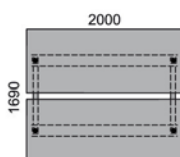

Duobenk

Enkeltbenk

POLARIS BENKELØSNING

BORDPLATE 23 mm, sponplate, laminerte plater (eik, bøk, bjerk, grå eik, amouk, lysegrå, hvit), finerte plater (eik, bøk, bjerk, hvitbeiset eik, mørkebrun ek).

UNDERSTELL Ben finnes i sølv, hvit eller svart finish, og har elektrisk drevne regulatorer for individuell høydejustering (bordintervall 635–1285 mm).