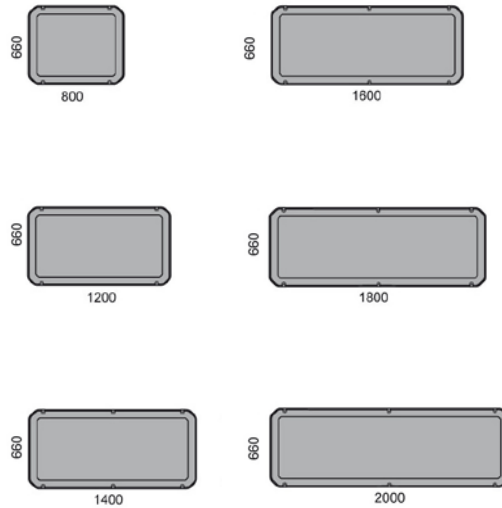

Bordskjem Prim