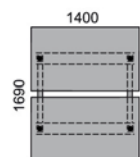

Duobenk

Enkeltbenk

POLARIS BENKELØSNING

BORDPLATE 23 mm, sponplate, laminerte plater (eik, bøk, bjerk, grå eik, amouk, lysegrå, hvit), finerte plater (eik, bøk, bjerk, hvitbeiset eik, mørkebrun ek).

UNDERSTELL Ben finnes i sølv, hvit eller svart finish, og har elektrisk drevne regulatorer for individuell høydejustering (bordintervall 635–1285 mm).