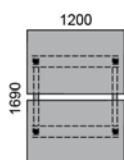

Duobenk

Enkeltbenk

POLARIS BENKELØSNING

BORDPLATE 23 mm, sponplate, laminerte plater (eik, bøk, bjerk, grå eik, amouk, lysegrå, hvit), finerte plater (eik, bøk, bjerk, hvitbeiset eik, mørkebrun ek).

UNDERSTELL Ben finnes i sølv, hvit eller svart finish, og har elektrisk drevne regulatorer for individuell høydejustering (bordintervall 635–1285 mm).