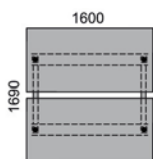

Duobenk

Enkeltbenk

POLARIS BENKELØSNING

BORDPLATE 23 mm, sponplate, laminerte plater (eik, bøk, bjerk, grå eik, amouk, lysegrå, hvit), finerte plater (eik, bøk, bjerk, hvitbeiset eik, mørkebrun ek).

UNDERSTELL Ben finnes i sølv, hvit eller svart finish, og har elektrisk drevne regulatorer for individuell høydejustering (bordintervall 635–1285 mm).