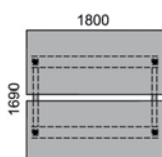

Duobenk

Enkeltbenk

POLARIS BENKELØSNING

BORDPLATE 23 mm, sponplate, laminerte plater (eik, bøk, bjerk, grå eik, amouk, lysegrå, hvit), finerte plater (eik, bøk, bjerk, hvitbeiset eik, mørkebrun ek).

UNDERSTELL Ben finnes i sølv, hvit eller svart finish, og har elektrisk drevne regulatorer for individuell høydejustering (bordintervall 635–1285 mm).