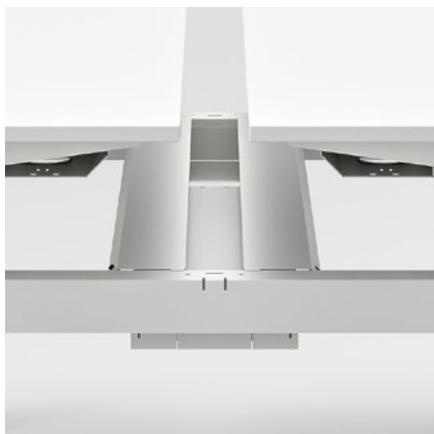

FUNKSJONER OG TILLEGGSUTSTYR

HEV- OG SENKBART

Sitte/stå-bordene i Polaris kan heves og senkes trinnløst, bordhøyde 635 – 1285 mm, med stillegående motor. Den har sikker klembeskyttelse som innebærer at strømmen brytes hvis bordet treffer en hindring.

PLATER OG UNDERSTELL

Du kan velge mellom bordplater i ulike størrelser. De finnes i laminat eller finer i ulike utførelser. Det firkantede sitte/stå-benet samt understellet finnes i fargene sølv, hvit og svart. Gulvutjevning gjøres enkelt med den integrerte, skjulte justeringskruen i benet.

KABELRENNE FOR RAMME

Stabil kabelrenne som monteres mellom konsollene i rammen. God plass til kabler, forgreinere og adaptere, og med integrert lokk som skjuler alt. Har uttak i endene for skjult kabeltrekking mellom enhetene.

KABELRENNE VERTIKAL

Praktisk kabelrenne som fører kablene loddrett ned mot kabelbrønn i gulvet. Utmerket når det er strømforsyning via gulvet.

BORDSKJERM-PLOSSERING

Du kan velge å plassere bordskjermen Prim foran hver enkelt arbeidsflate, og også mellom arbeidsplassene. Gir balansert lydnivå og individuell plass.