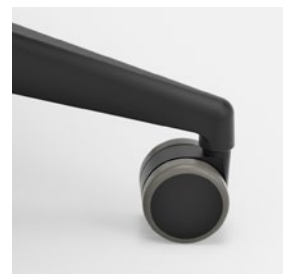

Barstol med meieunderstell og fotstøtte i metall: svart, hvitt, sølv eller krom. Utstyrt med møbelknøtter for bedre glid og lavere lydnivå, filtknøtter finnes som tillegg. Passer til bordhøyde på 900 mm og kan stables.

HØY BARSTOL

Barstol med meieunderstell og fotstøtte i metall: svart, hvitt, sølv eller krom. Utstyrt med møbelknøtter for bedre glid og lyddemping, filtknøtter finnes som tillegg. Passer til bordhøyde på 1050 mm og kan stables.

5-KRYSS MED HJUL

5-kryssunderstell i svart plast med svarte hjul med bremses som standard. Svarte hjul med bremses eller glidefot finnes som tillegg.

FUNKSJONER OG TILLEGGSUTSTYR

ARMLENE

Leia med 4-ben eller meier kan kompletteres med armene i svart eller hvit glassfiberplast.

TRUKKET SITTEPUTE

Sittedelen kan kles med valgfritt stoff fra Kinnarps Colour Studio, og det finnes alternativ som er merket med Oeko-tex og EU Ecolabel.

KOBLINGSBESLAG

For radkobling av Leia med 4-ben eller meier. Beslaget er enkelt både å montere på og fjerne fra stolen.