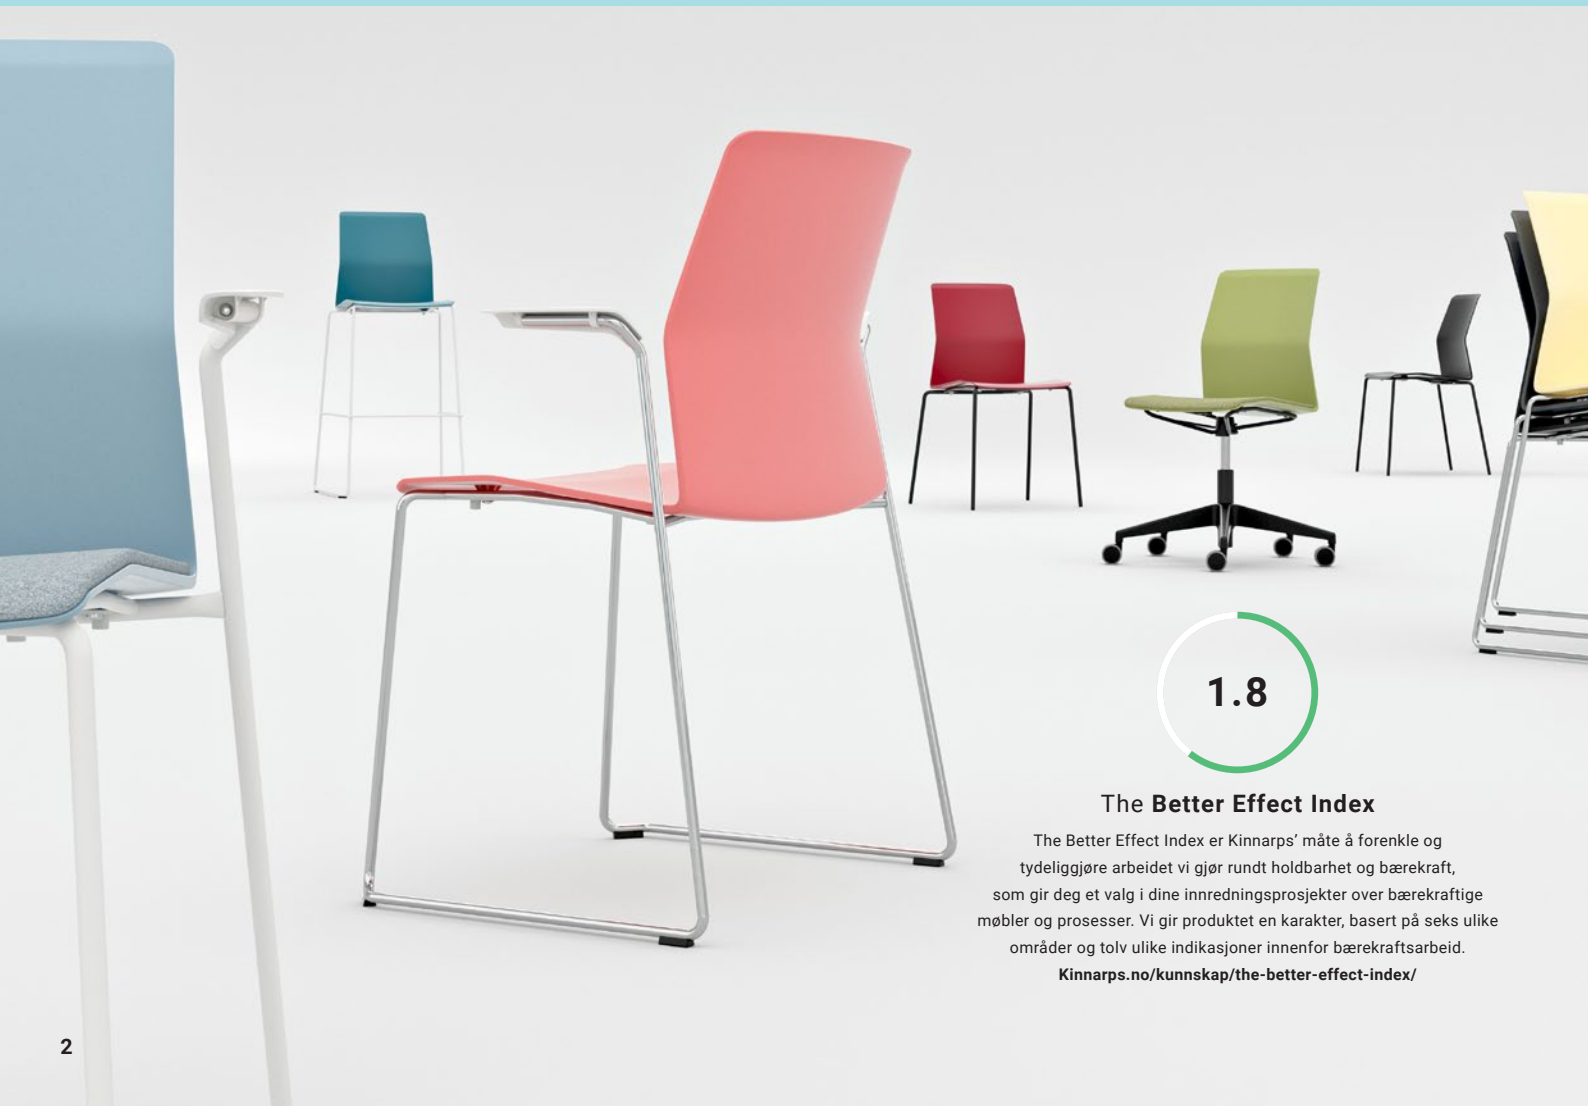

SUCCESSFUL INTERIORS

LEIA

Kinnarps

LEIA ER STOLEN SOM ER GOD Å SITTE I SELV NÅR MØTET, MÅLTIDET ELLER FOREDRAGET DRØYER. LEIA ER ERGONOMISK SLITESTERK, KAN STABLES OG RADKOBLES. DEN ER DERFOR DEN PERFEKTE STOL I MØTER- OG UNDERVISNINGSLOKALER, AUDITORIER, KAFEER OG RESTAURANTER. PRISVINNENDE DESIGN SOM LØFTER ALLE MILJØER!

LEKEN VARIASJON FOR FLEKSIBLE MILJØER

- Ergonomisk sete som avlaster ben og gir korsryggstøtte.
- Stablings- og koblingsbar – finn frem og sett unna etter behov.
- Setet kan kombineres med fem ulike understell: 4-ben, meier, lav barstol, høy barstol og 5-kryss med hjul.
- Finnes i 13 farger som er lette å matche, så det er enkelt å variere uttrykket.
- Skall i polyamid med behagelige sitteegenskaper. Slitesterk og lett å holde ren.
- Finnes med kledd sete i stoff fra Kinnarps Colour Studio.
- Tildelt IF Design Award 2018.