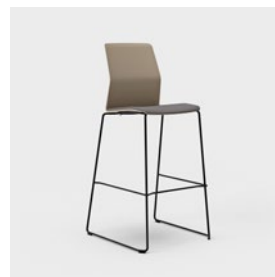

LEIA 540 A SLEDGE US

LEIA 540 M SLEDGE

LEIA 540 M SLEDGE US

LEIA 540 H SLEDGE

LEIA 540 H SLEDGE US

LEIA 540 XBASE5

LEIA 540 XBASE5 US

RYGG Plast **SETE** Plast, kledde sitteputer finnes som tillegg (US). **UNDERSTELL** Krom eller pulverlakkert metall i svart, hvitt eller sølv. **KRYSSUNDERSTELL** Svart plast. Justerbar sittehøyde med gassfjær. Hjul uten bremses. **ARMLENE** Finnes til stol med 4-bens eller meieunderstell. Armleneplate i hvit eller svart plast. **SITTEPUTER** Sitteputer i plast med pålimte polyeter og kledd med stoff. **TILLEGG** På kryssunderstell: glidefot med filt, hjul med bremses. Andre understell: glidefot med filt. Radkobling (RC1) finnes til 4-ben og meieunderstell. **TILBEHØR** Stablevogn (CHAIRTR01 alt. STOL KU). **ENHET** mm. **DESIGN** Johan Larsson, Nils Löventorn (I.design).

Leia finnes i vanlig sittehøyde og som høy og lav barstol, noe som gjør det enkelt å få en gjennomført innredning i kafé- og restaurantmiljøer. Skallet i polyamid er enkelt å tørke av.

Leia stol																				
Leia 540 / Leia 540 US	540	550	870	420	420	450/455	480/485	5,6/6,1	-	-	Ja	-								
Leia 540 A / Leia 540 A US	560	550	870	420	420	450/455	480/485	6,2/6,7	•	205	Ja	•								
Leia 540 Sledge / Leia 540 Sledge US	540	530	870	420	420	450/455	480/485	7,0/7,5	-	-	Ja	-								
Leia 540 A Sledge / Leia 540 A Sledge US	560	530	870	420	420	450/455	480/485	7,7/8,2	•	205	Ja	•								
Leia 540 XBase5 / Leia XBase5 US	650	620	790-921	420	420	380-510 /385-515	400-530 /405-535	8,2/8,7	-	-	Nei	-								
Leia 540 M Sledge / Leia 540 M Sledge US	560	560	1050	420	420	450/650 455/655	480/485	8,6/9,1	-	-	Skal kun stables på gulv	-								
Leia 540 H Sledge / Leia 540 H Sledge US	560	600	1200	420	420	450/800 455/805	480/485	9,3/9,8	-	-	Skal kun stables på gulv	-								