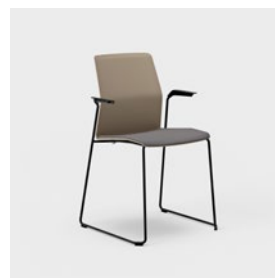

LEIA 540 A SLEDGE US

LEIA 540 M SLEDGE

LEIA 540 M SLEDGE US

LEIA 540 H SLEDGE

LEIA 540 H SLEDGE US

LEIA 540 XBASE5

LEIA 540 XBASE5 US

RYGG Plast **SETE** Plast, kledde sitteputer finnes som tillegg (US). **UNDERSTELL** Krom eller pulverlakkert metall i svart, hvitt eller sølv. **KRYSSUNDERSTELL** Svart plast. Justerbar sittehøyde med gassfjær. Hjul uten bremses. **ARMLENE** Finnes til stol med 4-bens eller meieunderstell. Armleneplate i hvit eller svart plast. **SITTEPUTER** Sitteputer i plast med pålimte polyeter og kledd med stoff. **TILLEGG** På kryssunderstell: glidefot med filt, hjul med bremses. Andre understell: glidefot med filt. Radkobling (RC1) finnes til 4-ben og meieunderstell. **TILBEHØR** Stablevogn (CHAIRTR01 alt. STOL KU). **ENHET** mm. **DESIGN** Johan Larsson, Nils Löventorn (I.design).

Leia finnes i vanlig sittehøyde og som høy og lav barstol, noe som gjør det enkelt å få en gjennomført innredning i kafé- og restaurantmiljøer. Skallet i polyamid er enkelt å tørke av.

Leia stol																				
Leia 540 / Leia 540 US	540	550	870	420	420	450/455	480/485	5,6/6,1	-	-	Ja	-								
Leia 540 A / Leia 540 A US	560	550	870	420	420	450/455	480/485	6,2/6,7	•	205	Ja	•								
Leia 540 Sledge / Leia 540 Sledge US	540	530	870	420	420	450/455	480/485	7,0/7,5	-	-	Ja	-								
Leia 540 A Sledge / Leia 540 A Sledge US	560	530	870	420	420	450/455	480/485	7,7/8,2	•	205	Ja	•								
Leia 540 XBase5 / Leia XBase5 US	650	620	790-921	420	420	380-510 /385-515	400-530 /405-535	8,2/8,7	-	-	Nei	-								
Leia 540 M Sledge / Leia 540 M Sledge US	560	560	1050	420	420	450/650 455/655	480/485	8,6/9,1	-	-	Skal kun stables på gulv	-								
Leia 540 H Sledge / Leia 540 H Sledge US	560	600	1200	420	420	450/800 455/805	480/485	9,3/9,8	-	-	Skal kun stables på gulv	-								