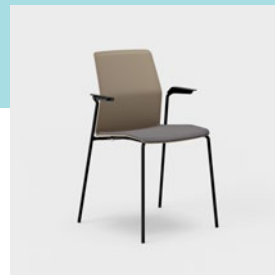

LEIA 540 A US