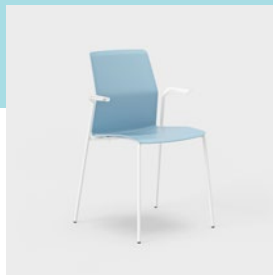

LEIA

LEIA 540 A

RYGG Plast **SETE** Plast, kledde sitteputer finnes som tillegg (US). **UNDERSTELL** Krom eller pulverlakkert metall i svart, hvitt eller sølv. **KRYSSUNDERSTELL** Svart plast. Justerbar sittehøyde med gassfjær. Hjul uten bremses. **ARMLENE** Finnes til stol med 4-bens eller meieunderstell. Armleneplate i hvit eller svart plast. **SITTEPUTER** Sitteputer i plast med pålimte polyeter og kledd med stoff. **TILLEGG** På kryssunderstell: glidefot med filt, hjul med bremses. Andre understell: glidefot med filt. Radkobling (RC1) finnes til 4-ben og meieunderstell. **TILBEHØR** Stablevogn (CHAIRTR01 alt. STOL KU). **ENHET** mm. **DESIGN** Johan Larsson, Nils Löventorn (I.design).