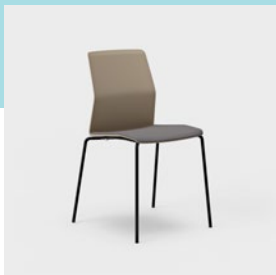

LEIA

LEIA 540 US

RYGG Plast **SETE** Plast, kledde sitteputer finnes som tillegg (US). **UNDERSTELL** Krom eller pulverlakkert metall i svart, hvitt eller sølv. **KRYSSUNDERSTELL** Svart plast. Justerbar sittehøyde med gassfjær. Hjul uten bremses. **ARMLENE** Finnes til stol med 4-bens eller meieunderstell. Armleneplate i hvit eller svart plast. **SITTEPUTER** Sitteputer i plast med pålimte polyeter og kledd med stoff. **TILLEGG** På kryssunderstell: glidefot med filt, hjul med bremses. Andre understell: glidefot med filt. Radkobling (RC1) finnes til 4-ben og meieunderstell. **TILBEHØR** Stablevogn (CHAIRTR01 alt. STOL KU). **ENHET** mm. **DESIGN** Johan Larsson, Nils Löventorn (I.design).