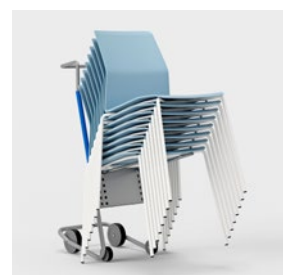

TRALLE

Tralle for smidig stabling og transport av stoler (STOL KU). Plass till opptil 10 stoler.