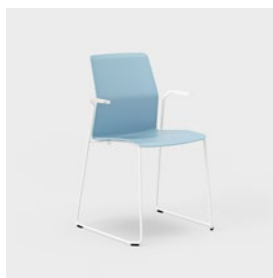

LEIA 540 A SLEDGE